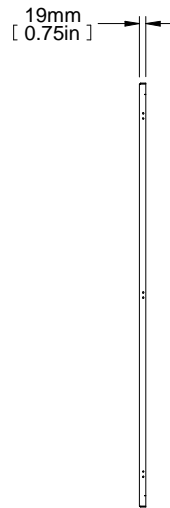

TOP VIEW

FRONT VIEW

L.H. SIDE VIEW

REAR VIEW

<b>PART NUMBERS</b>	
HMEP1410	12 GAUGE GALVANIZED STEEL
<b>NOTES</b>	
Unpainted.	
See Hammond Website for Additional Accessories.	
<b>Français</b>	
Pour tous les détails sur nos produits, svp veuillez consulter notre site <a href="http://www.hammondmfg.com">www.hammondmfg.com</a> .	
Data subject to change without notice. Isometric drawing not to scale. Les données sont sujettes à changement sans préavis.	
	<b>HAMMOND MANUFACTURING®</b> <a href="http://www.hammondmfg.com">www.hammondmfg.com</a>
PART NO.	<b>HMEP1410</b>