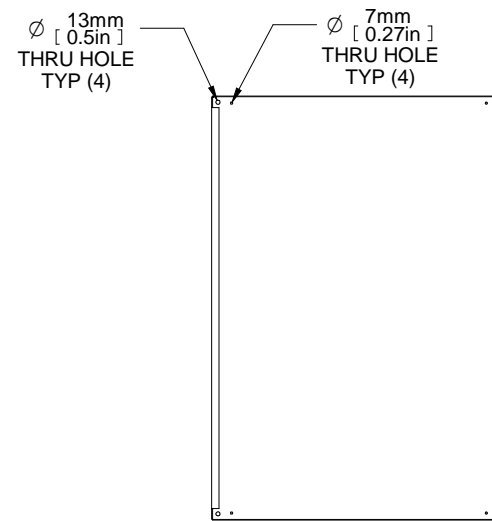

TOP VIEW

FRONT VIEW

L.H. SIDE VIEW

REAR VIEW

<b>PART NUMBERS</b>	
HMEP1410	12 GAUGE GALVANIZED STEEL
<b>NOTES</b>	
Unpainted.	
See Hammond Website for Additional Accessories.	
<b>Français</b>	
Pour tous les détails sur nos produits, svp veuillez consulter notre site <a href="http://www.hammondmfg.com">www.hammondmfg.com</a> .	
Data subject to change without notice. Isometric drawing not to scale. Les données sont sujettes à changement sans préavis.	
	<b>HAMMOND MANUFACTURING®</b> <a href="http://www.hammondmfg.com">www.hammondmfg.com</a>
PART NO.	<b>HMEP1410</b>