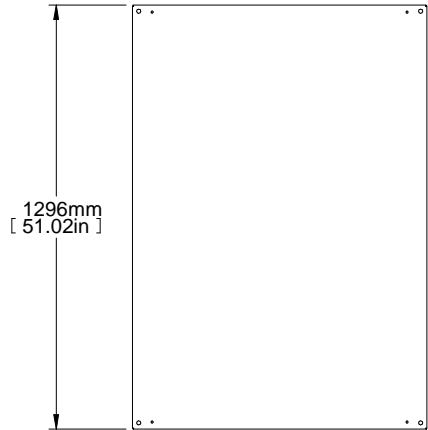

TOP VIEW

FRONT VIEW

L.H. SIDE VIEW

REAR VIEW

<b>PART NUMBERS</b>	
HMEP1410	12 GAUGE GALVANIZED STEEL
<b>NOTES</b>	
Unpainted.	
See Hammond Website for Additional Accessories.	
<b>Français</b>	
Pour tous les détails sur nos produits, svp veuillez consulter notre site <a href="http://www.hammondmfg.com">www.hammondmfg.com</a> .	
Data subject to change without notice. Isometric drawing not to scale. Les données sont sujettes à changement sans préavis.	
	<b>HAMMOND MANUFACTURING®</b> <a href="http://www.hammondmfg.com">www.hammondmfg.com</a>
PART NO.	<b>HMEP1410</b>