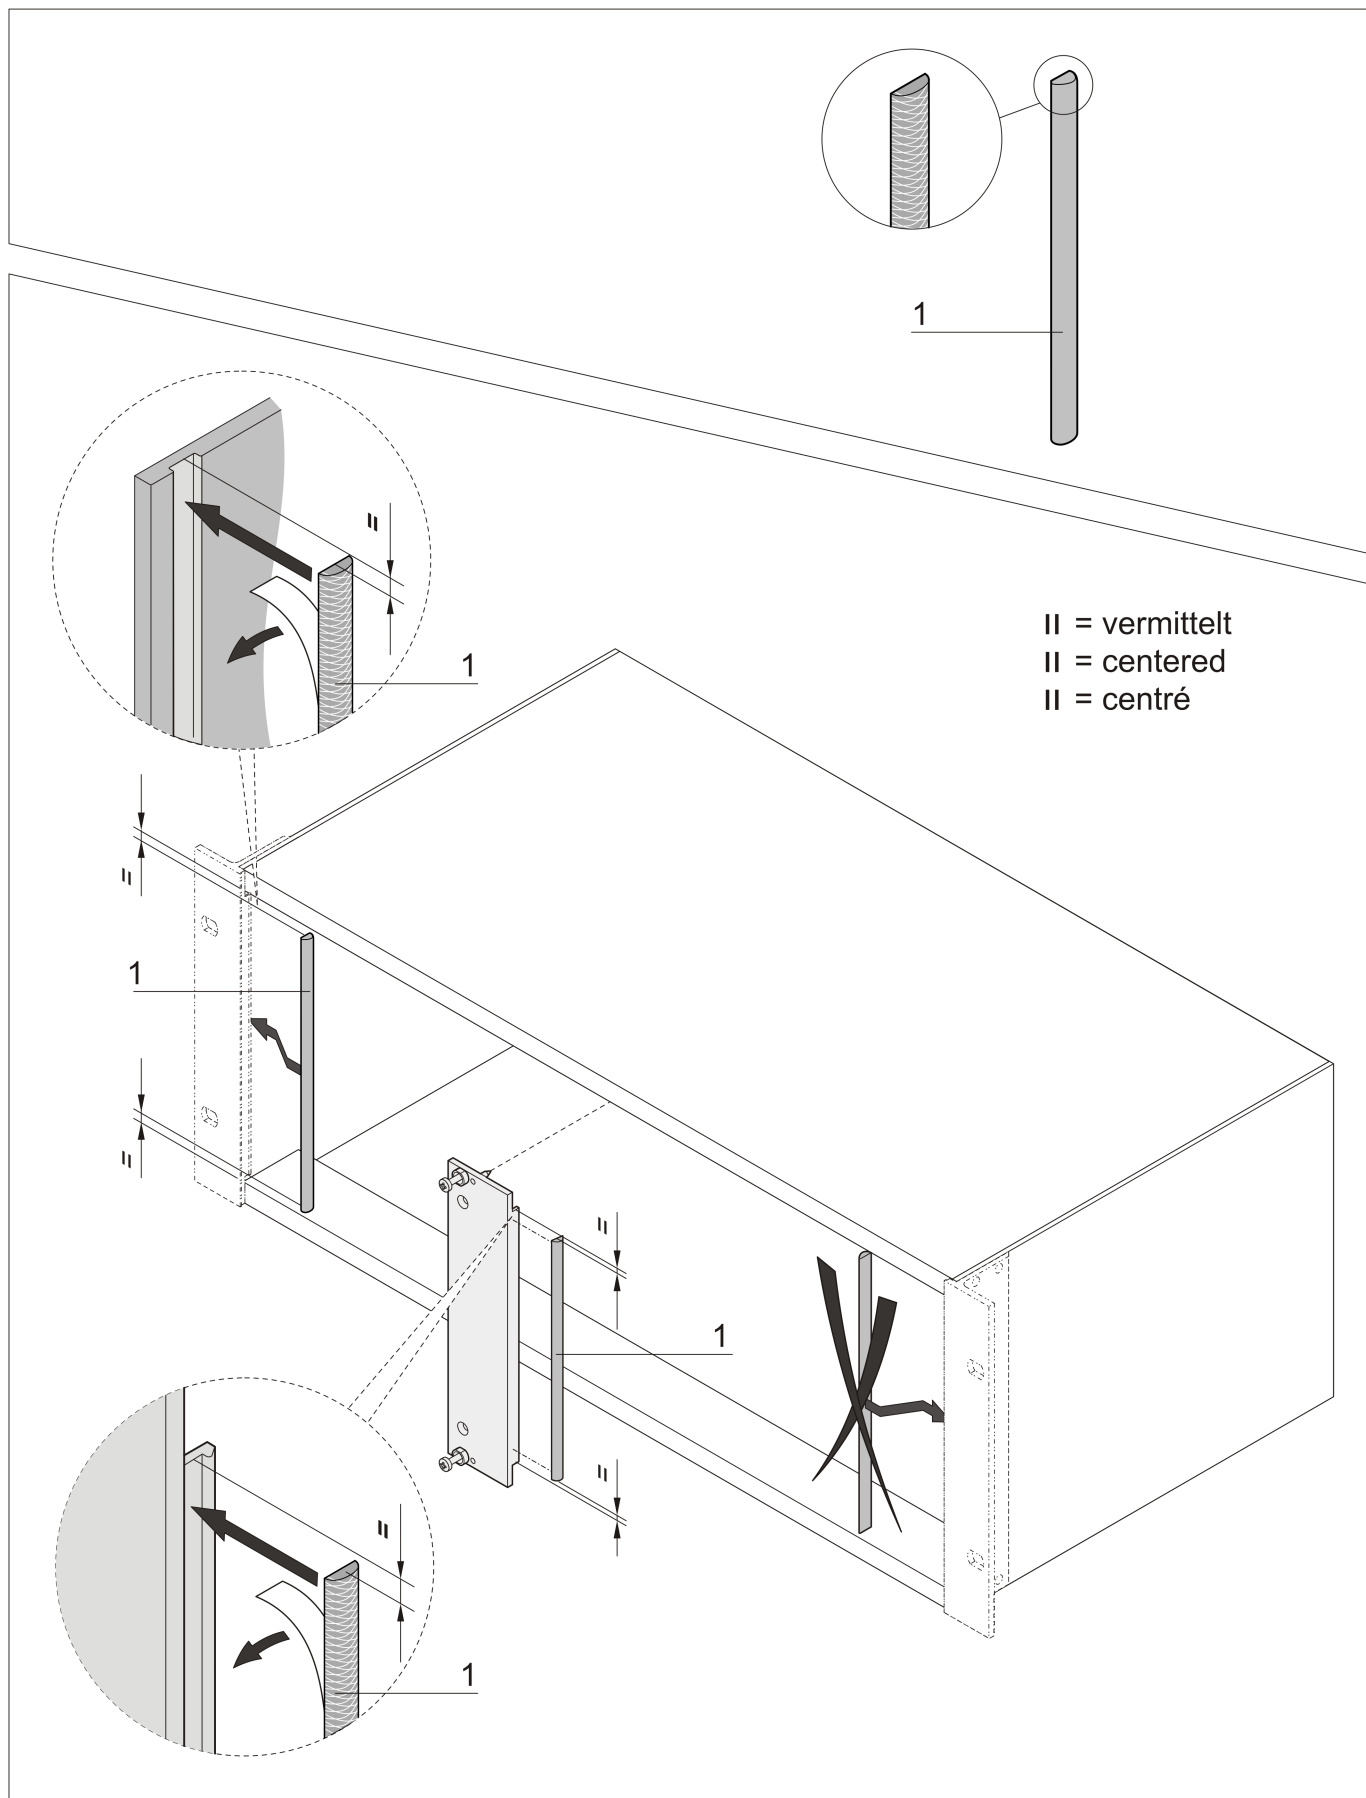

**Benutzeranleitung  
EMC-Textildichtung**

**User Manual  
EMC textile gasket**

**Instruction utilisateur  
Joint CEM textile**

SCHROFF GmbH www.schroff.biz D/UK/F 07/07  
 Langenalber Straße 96 - 100 • D-75334 Straubenhardt • Telefon: +49(0)70 82 7 94-0 • Telefax: +49(0)70 82 7 94 200