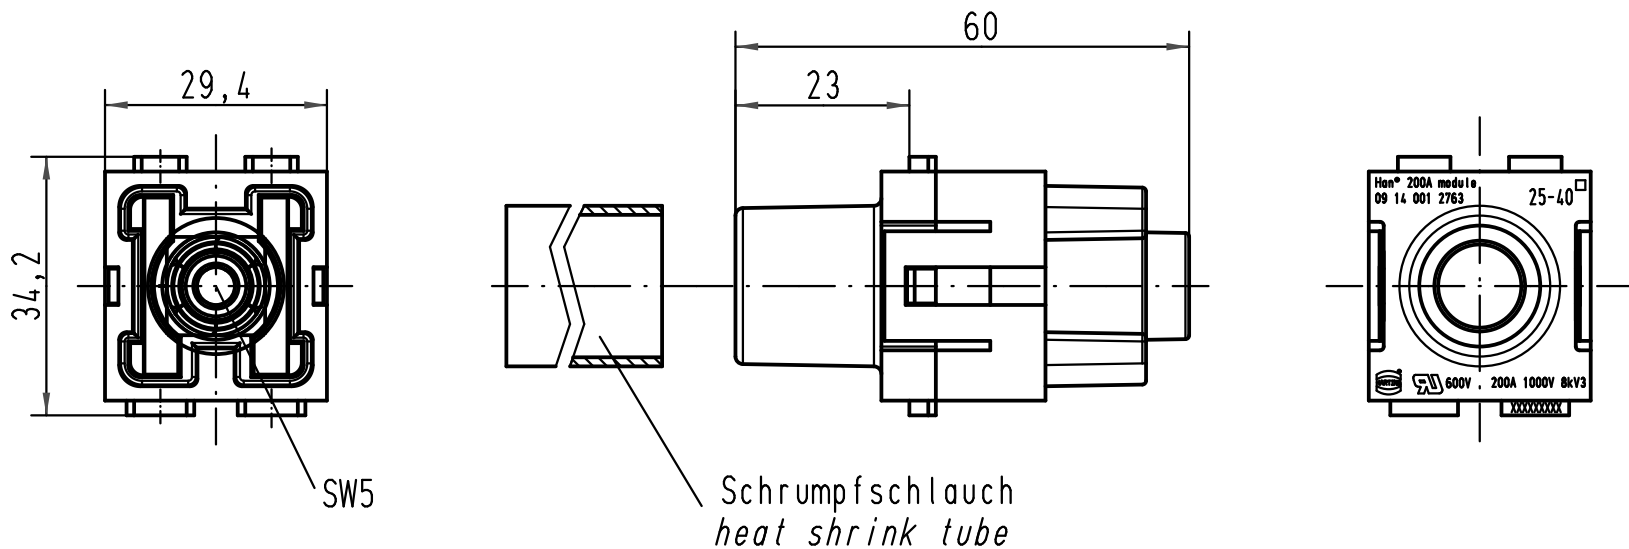

1 2 3 4 5 6

A

B

C

D

All Dimensions in mm Original Size DIN A 4		Techn. Character.			Nicht tolerierte Maß/Free size tolerances		
			Dat.	Name	Maßstab/Scale 1:1	Han 1Mod-f-ax 200A Buchseneinsatz/female insert 25-40mm ²	
			Detail.	30.09.09			Rull
			Insp.				Be
			Stand.				
A			HARTING Electric GmbH & Co. KG D-32339 Espelkamp				TB 09 14 001 2763
Mod.	Dat.	Name					
						Blatt/page	