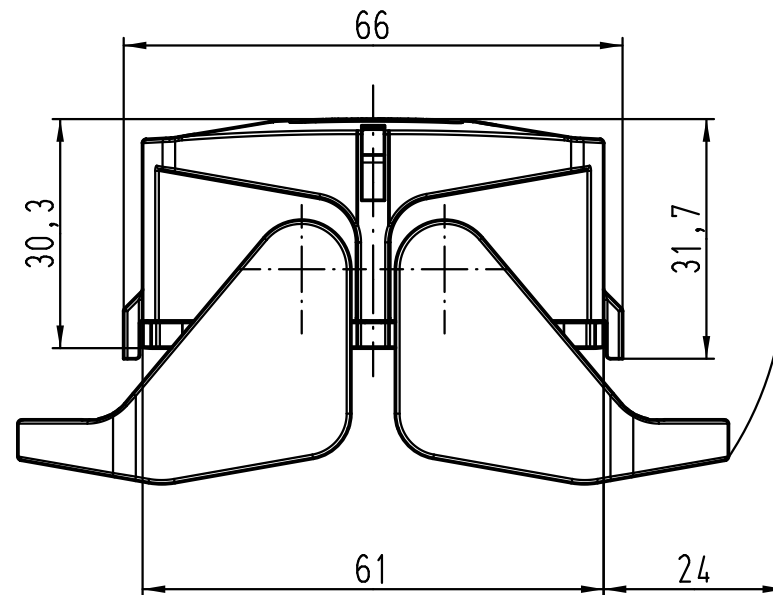

1 2 3 4 5 6

A

B

C

D

All Dimensions in mm Original Size DIN A 4		Techn. Character.			Nicht tolerierte Maße/Free size tolerances		
			Dat.	Name	Maßstab/Scale	Han-Eco-6B-AK-QB Abdeckkappe/cover	
			Detail.	28.07.11			Rull
			Insp.				Herb
			Stand.				
			HARTING Electric GmbH & Co. KG			TB 19 41 006 5406	
A			D-32339 Espelkamp				Blatt/ page
Mod.	Dat.	Name				Sub.	