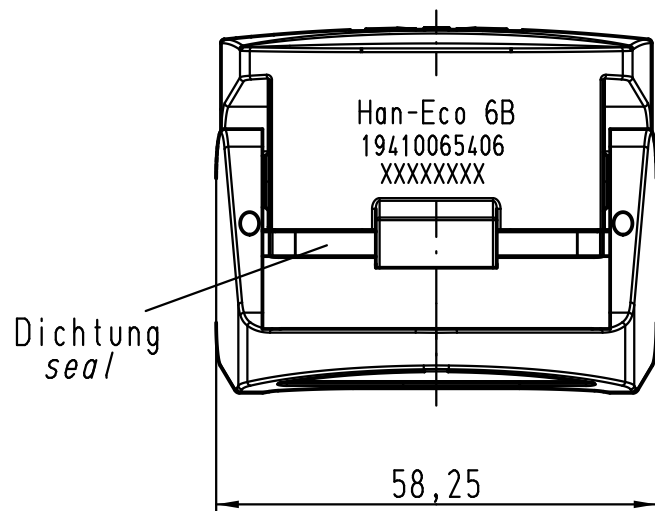

1 2 3 4 5 6

A

B

C

D

All Dimensions in mm Original Size DIN A 4		Techn. Character.			Nicht tolerierte Maße/Free size tolerances		
			Dat.	Name	Maßstab/Scale	Han-Eco-6B-AK-QB Abdeckkappe/cover	
			Detail.	28.07.11			Rull
			Insp.				Herb
			Stand.				
			HARTING Electric GmbH & Co. KG			TB 19 41 006 5406	
A			D-32339 Espelkamp				Blatt/ page
Mod.	Dat.	Name				Sub.	