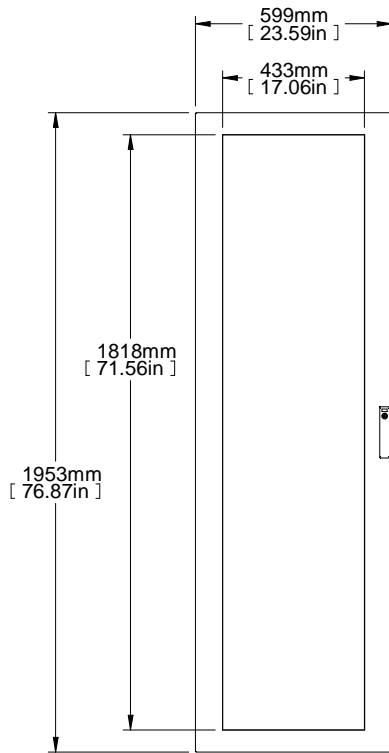

TOP VIEW

FRONT VIEW

SIDE VIEW

REAR VIEW

ISOMETRIC

PART NUMBERS	
HMEDW206	PAINTED TEXTURED GRAY RAL7035
NOTES	
See Hammond Website for Additional Accessories.	
Français	
Pour tous les détails sur nos produits, svp veuillez consulter notre site www.hammondmfg.com .	
Data subject to change without notice. Isometric drawing not to scale. Les données sont sujettes à changement sans préavis.	
	HAMMOND MANUFACTURING® www.hammondmfg.com
PART NO.	HMEDW206