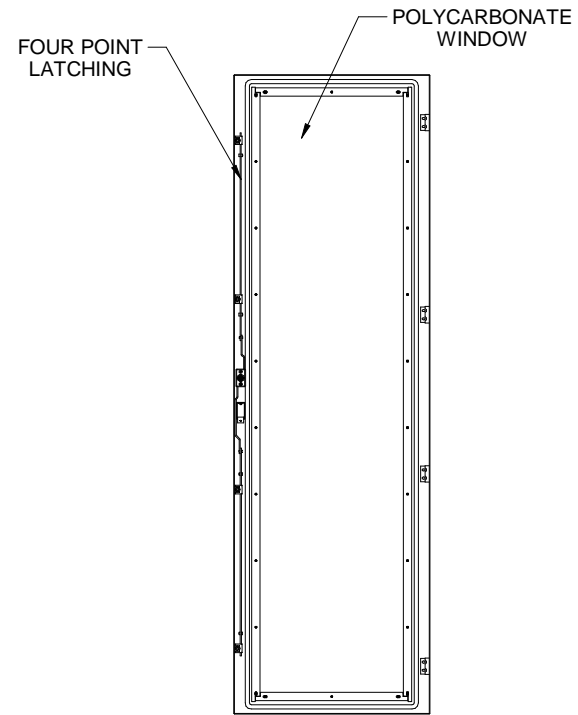

TOP VIEW

FRONT VIEW

SIDE VIEW

REAR VIEW

ISOMETRIC

PART NUMBERS	
HMEDW206	PAINTED TEXTURED GRAY RAL7035
NOTES	
See Hammond Website for Additional Accessories.	
Français	
Pour tous les détails sur nos produits, svp veuillez consulter notre site www.hammondmfg.com .	
Data subject to change without notice. Isometric drawing not to scale. Les données sont sujettes à changement sans préavis.	
	HAMMOND MANUFACTURING® www.hammondmfg.com
PART NO.	HMEDW206