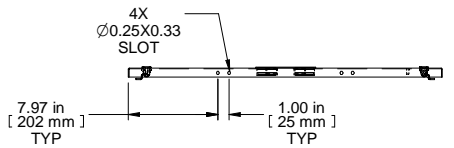

FRONT VIEW

R.S. VIEW

ISOMETRIC

BOTTOM VIEW

Item Number	Title	Quantity
1	C4 - SOLID SIDE PANEL	1
2	BLACK PLASTIC HANDLE	1
3	SLOTTED 1/4 TURN LATCH	4

PART NUMBERS
C4SP7731SBK1 | PAINTED BLACK TEXTURED

NOTES
 Side Panels Sold in Pairs
 1/4 Turn Locks Available

Français
 Pour tous les détails sur nos produits, svp veuillez consulter notre site www.hammondmfg.com
 Data subject to change without notice. Isometric drawing not to scale.
 Les données sont sujettes à changement sans préavis.