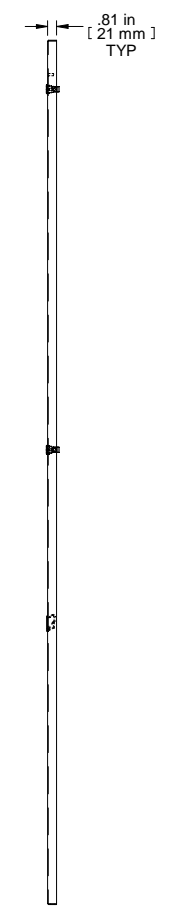

FRONT VIEW

R.S. VIEW

ISOMETRIC

BOTTOM VIEW

Item Number	Title	Quantity
1	C4 - SOLID SIDE PANEL	1
2	BLACK PLASTIC HANDLE	1
3	SLOTTED 1/4 TURN LATCH	4

PART NUMBERS
C4SP7731SBK1 | PAINTED BLACK TEXTURED

NOTES
 Side Panels Sold in Pairs
 1/4 Turn Locks Available

Français
 Pour tous les détails sur nos produits, svp veuillez consulter notre site www.hammondmfg.com
 Data subject to change without notice. Isometric drawing not to scale.
 Les données sont sujettes à changement sans préavis.

HAMMOND MANUFACTURING®
www.hammondmfg.com

PART NO. **C4SP7731S**