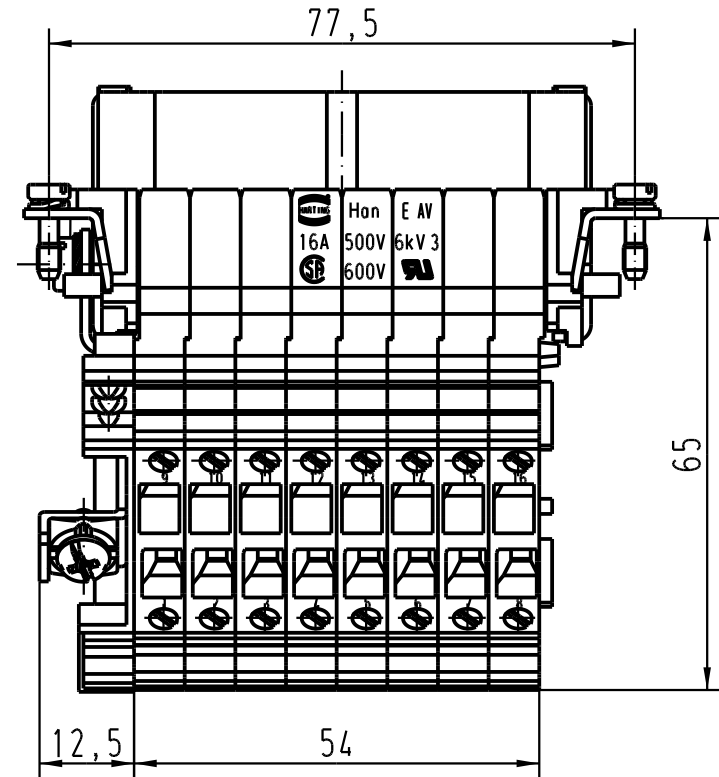

5

4

3

2

1

1) Aufnahme für Bezeichnungsschilder (max. 6-stellig)
 slots for designation strips (max. 6 digits)

All Dimensions in mm Original Size DIN A 4		Techn. Character.			Nicht tolerierte Masse/ Free size tolerances	
			Dat.	Name	Massstab/ Scale 1 : 1	HAN 16 E-AV-F-MK Anschlussverteiler rechts terminal block connector right
		Detail.	22.02.93	WILD.		
		Insp.		HERB.		
		Stand.				
410278	05.01.05	DY	HARTING Electric GmbH & Co. KG D-32339 Espelkamp			TB 09 33 016 4735
Mod.	Dat.	Name				
						Sub.