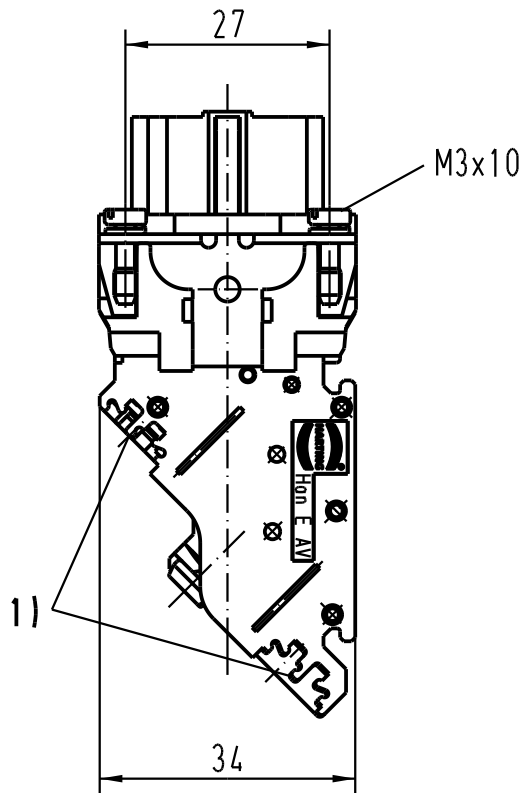

5

4

3

2

1

1) Aufnahme für Bezeichnungsschilder (max. 6-stellig)
 slots for designation strips (max. 6 digits)

All Dimensions in mm Original Size DIN A 4		Techn. Character.			Nicht tolerierte Masse/ Free size tolerances	
			Dat.	Name	Massstab/ Scale 1 : 1	HAN 16 E-AV-F-MK Anschlussverteiler rechts terminal block connector right
		Detail.	22.02.93	WILD.		
		Insp.		HERB.		
		Stand.				
410278	05.01.05	DY	HARTING Electric GmbH & Co. KG D-32339 Espelkamp			TB 09 33 016 4735
Mod.	Dat.	Name				
						Sub.