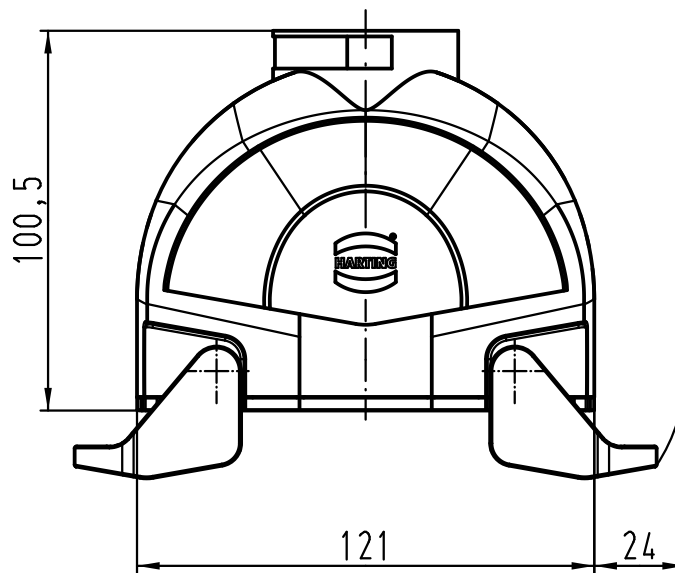

1 2 3 4 5 6

A

B

C

D

All Dimensions in mm Original Size DIN A 4			Techn. Character.			Nicht tolerierte Maße/Free size tolerances			
				Dat.	Name	Maßstab/Scale 1:2	Han-Eco 24B-kg-M40 Kupplungsgehäuse hood cable to cable		
			Detail.	25.05.11	Rull				
			Insp.		Herb				
			Stand.						
B	02.02.12	ML	HARTING Electric GmbH & Co. KG				TB 19 41 024 0723		
A			D-32339 Espelkamp						
Mod.	Dat.	Name							
						Sub.	Blatt/page		