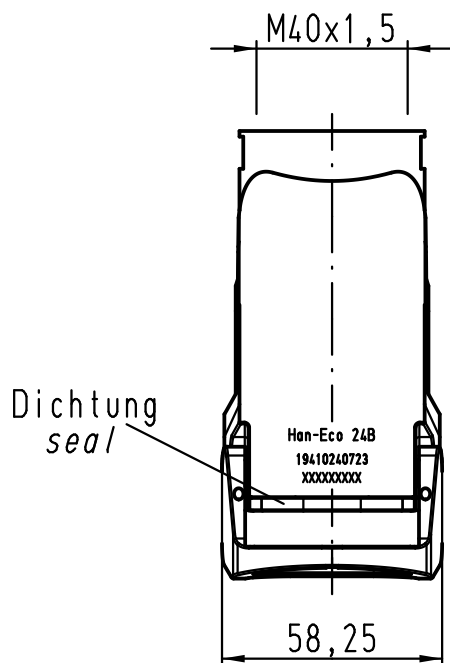

1 2 3 4 5 6

A

B

C

D

All Dimensions in mm Original Size DIN A 4			Techn. Character.			Nicht tolerierte Maße/Free size tolerances			
				Dat.	Name	Maßstab/Scale 1:2	Han-Eco 24B-kg-M40 Kupplungsgehäuse hood cable to cable		
			Detail.	25.05.11	Rull				
			Insp.		Herb				
			Stand.						
B	02.02.12	ML	HARTING Electric GmbH & Co. KG				TB 19 41 024 0723		
A			D-32339 Espelkamp						
Mod.	Dat.	Name							
						Sub.	Blatt/page		