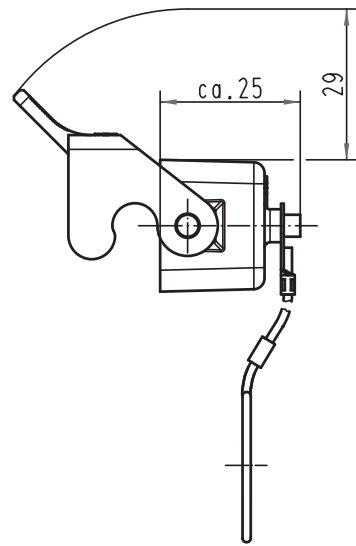

Alle Rechte vorbehalten/ All rights reserved

All Dimensions in mm Original Size DIN A 4		Techn. Character.			Nicht tolerierte Maß/Free size tolerances	
			Dat.	Name	Maßstab/Scale 1:1	Han 3A-AK Kunststoffabdeckkappe, schwarz <i>thermoplastic cover, black</i>
			Detail.	04.04.11 Spr		
			Insp.	Be		
			Stand.			
A			HARTING Electric GmbH & Co. KG		TB 09 20 003 5452	Blatt/page
Mod.	Dat.	Name	D-32339 Espelkamp			