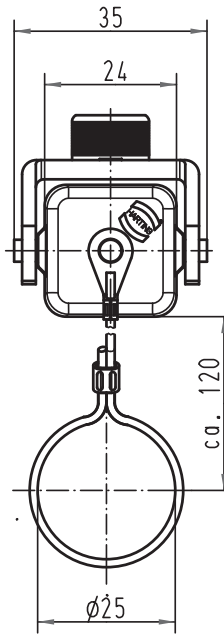

Alle Rechte vorbehalten/ All rights reserved

All Dimensions in mm Original Size DIN A 4		Techn. Character.			Nicht tolerierte Maß/Free size tolerances	
			Dat.	Name	Maßstab/Scale 1:1	Han 3A-AK Kunststoffabdeckkappe, schwarz <i>thermoplastic cover, black</i>
			Detail.	04.04.11 Spr		
			Insp.	Be		
			Stand.			
A			HARTING Electric GmbH & Co. KG		TB 09 20 003 5452	Blatt/page
Mod.	Dat.	Name	D-32339 Espelkamp			