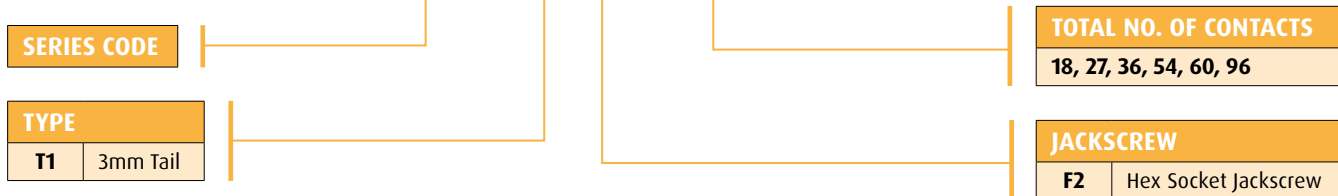

HOW TO ORDER

M83 - LF T1 F2 N XX - 0000 - 000