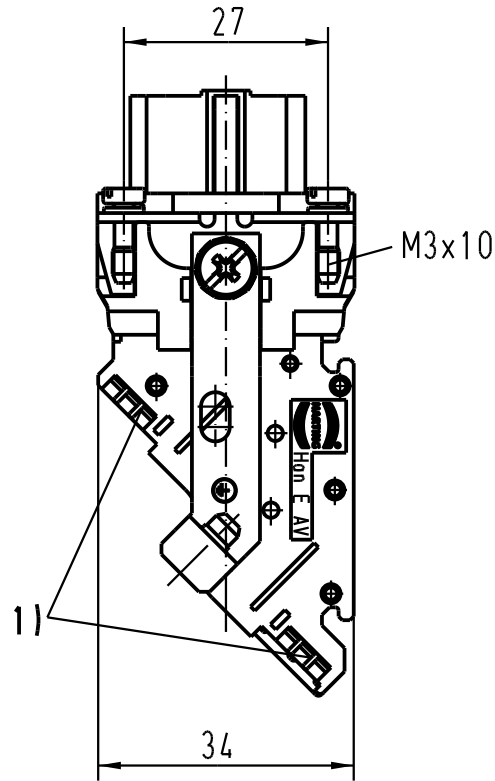

5

4

3

2

1

D

C

B

A

1) Aufnahme für Bezeichnungsschilder (max. 6-stellig)
 slots for designation strips (max. 6 digits)

All Dimensions in mm Original Size DIN A 4			Techn. Character.			Nicht tolerierte Masse / Free size tolerances		
				Dat.	Name	Massstab / Scale		
			Detail.	17.03.93	WILD.	1 : 1		
			Insp.		HERB.			
			Stand.					
410278	05.01.05	DY	HARTING Electric GmbH & Co. KG D-32339 Espelkamp			HAN 6 E-AV-F-SK Anschlussverteiler links terminal block connector left		
Mod.	Dat.	Name				TB 09 33 006 4726		
						Blatt / page		
						Sub.		