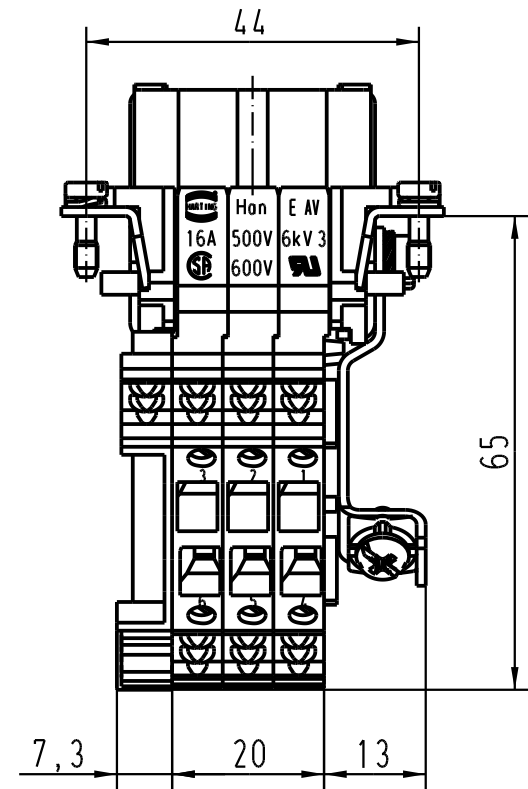

5

4

3

2

1

D

C

B

A

1) Aufnahme für Bezeichnungsschilder (max. 6-stellig)
 slots for designation strips (max. 6 digits)

All Dimensions in mm Original Size DIN A 4			Techn. Character.			Nicht tolerierte Masse / Free size tolerances		
				Dat.	Name	Massstab / Scale		
			Detail.	17.03.93	WILD.	1 : 1		
			Insp.		HERB.			
			Stand.					
410278	05.01.05	DY	HARTING Electric GmbH & Co. KG D-32339 Espelkamp			HAN 6 E-AV-F-SK Anschlussverteiler links terminal block connector left		
Mod.	Dat.	Name				TB 09 33 006 4726		
						Blatt / page		
						Sub.		