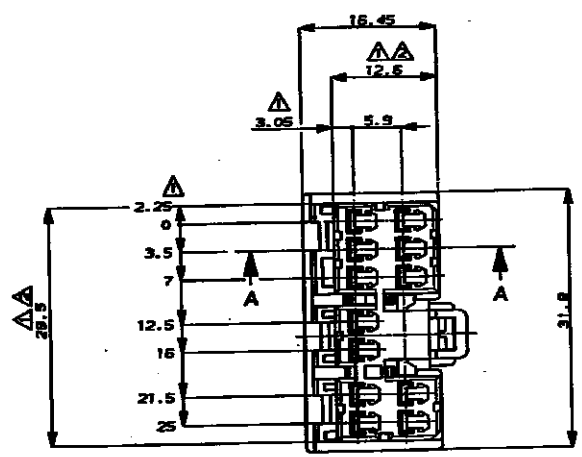

NUMBER C-176118
METRIC
SYMBOL PROJECTION

DEPT5270-E23032-U.NLC-HK2-S.12P-C-C-176118
DIMENSIONS IN MILLIMETERS. DO NOT SCALE PRINT

注：
 △Z面より 2mmの範囲で測定
 △プラグハウジングと所定の導線を挿入して使用できること
 3 内蔵するリセパクトルコンタクトは型番173630, 173631
 4 製品規格：100-5312

NOTE：
 △ TO BE MEASURED BETWEEN Z AND 2
 △ TO BE MATE WITH CAP MSG SMOOTHLY
 3 APPLIED CONTACT, P/N 173630 AND 173631
 4 PRODUCT SPEC. NO. : 100-5312

12Pプラグハウジング (CORANED)	12Pプラグハウジング (12Pos. PLUS HOUSING)	176116-8
12Pプラグハウジング (GRAY)	12Pプラグハウジング (12Pos. PLUS HOUSING)	176116-6
12Pプラグハウジング (BLACK)	12Pプラグハウジング (12Pos. PLUS HOUSING)	176116-5
色 (COLOR)	名称 (NAME)	型番 (PART NUMBER)