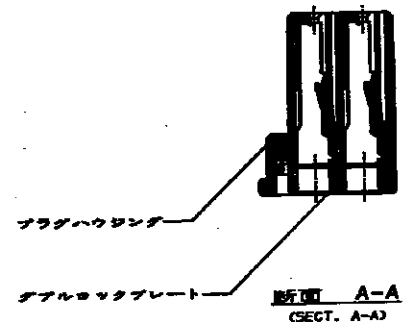

NUMBER C-176118
METRIC
SYMBOL PROJECTION

DEPT5270-E23032-U.NLC-HK2-S.12P-C-C-176118
DIMENSIONS IN MILLIMETERS. DO NOT SCALE PRINT

注：
 △Z面より 2mmの範囲で測定
 △プラグハウジングと所定の導線を挿入して使用できること
 3 内蔵するリセパクトルコンタクトは型番173630, 173631
 4 製品規格：100-5312

NOTE：
 △ TO BE MEASURED BETWEEN Z AND 2
 △ TO BE MATE WITH CAP MSG SMOOTHLY
 3 APPLIED CONTACT, P/N 173630 AND 173631
 4 PRODUCT SPEC. NO. : 100-5312

12Pプラグハウジング (CORANED)	12Pプラグハウジング (12Pos. PLUS HOUSING)	176116-8
12Pプラグハウジング (GRAY)	12Pプラグハウジング (12Pos. PLUS HOUSING)	176116-6
12Pプラグハウジング (BLACK)	12Pプラグハウジング (12Pos. PLUS HOUSING)	176116-5
色 (COLOR)	名称 (NAME)	型番 (PART NUMBER)