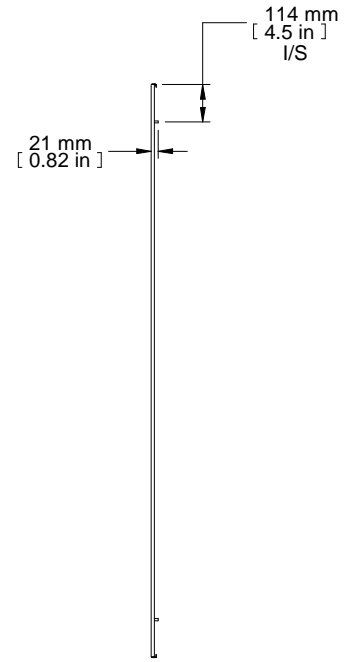

TOP VIEW

FRONT VIEW

L.H. SIDE VIEW

REAR VIEW

ISOMETRIC

PART NUMBERS	
HSP186	PAINTED TEXTURED GRAY RAL7035
NOTES	
Welded Assembly	
See Hammond Website for Additional Accessories.	
Français	
Pour tous les détails sur nos produits, svp consultez notre site www.hammondmfg.com .	
Data subject to change without notice. Isometric drawing not to scale.	
Les données sont sujettes à changement sans préavis.	

**HAMMOND
MANUFACTURING®**
www.hammondmfg.com

PART NO.
HSP186