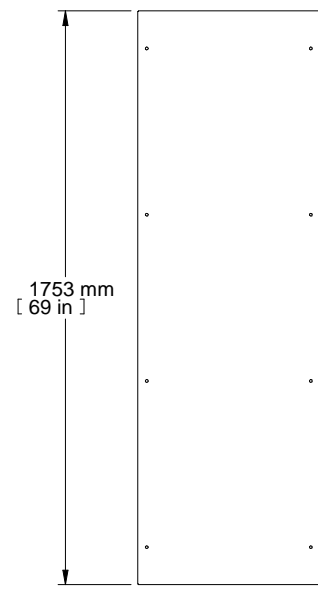

TOP VIEW

FRONT VIEW

L.H. SIDE VIEW

REAR VIEW

ISOMETRIC

PART NUMBERS	
HSP186	PAINTED TEXTURED GRAY RAL7035
NOTES	
Welded Assembly	
See Hammond Website for Additional Accessories.	
Français	
Pour tous les détails sur nos produits, svp consultez notre site www.hammondmfg.com .	
Data subject to change without notice. Isometric drawing not to scale.	
Les données sont sujettes à changement sans préavis.	

**HAMMOND
MANUFACTURING®**
www.hammondmfg.com

PART NO.
HSP186