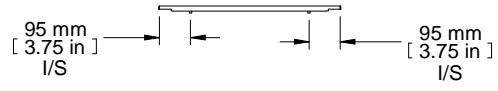

TOP VIEW

FRONT VIEW

L.H. SIDE VIEW

REAR VIEW

ISOMETRIC

PART NUMBERS	
HSP186	PAINTED TEXTURED GRAY RAL7035
NOTES	
Welded Assembly	
See Hammond Website for Additional Accessories.	
Français	
Pour tous les détails sur nos produits, svp consultez notre site www.hammondmfg.com .	
Data subject to change without notice. Isometric drawing not to scale.	
Les données sont sujettes à changement sans préavis.	