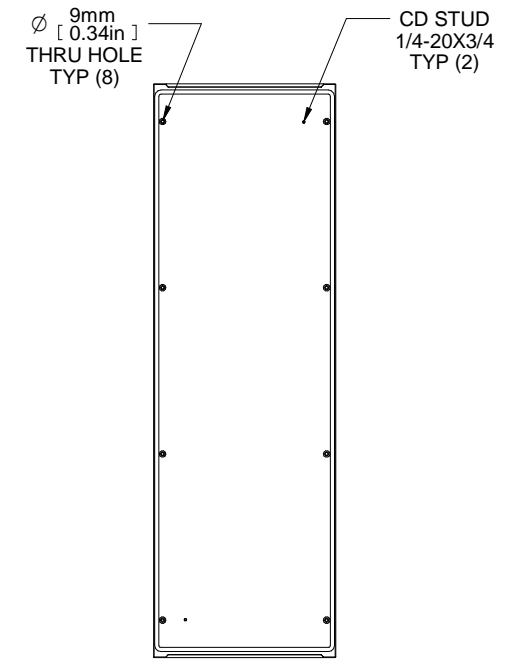

TOP VIEW

FRONT VIEW

L.H. SIDE VIEW

REAR VIEW

ISOMETRIC

PART NUMBERS	
HSP186	PAINTED TEXTURED GRAY RAL7035
NOTES	
Welded Assembly	
See Hammond Website for Additional Accessories.	
Français	
Pour tous les détails sur nos produits, svp consultez notre site www.hammondmfg.com .	
Data subject to change without notice. Isometric drawing not to scale.	
Les données sont sujettes à changement sans préavis.	

**HAMMOND
MANUFACTURING®**
www.hammondmfg.com

PART NO.
HSP186