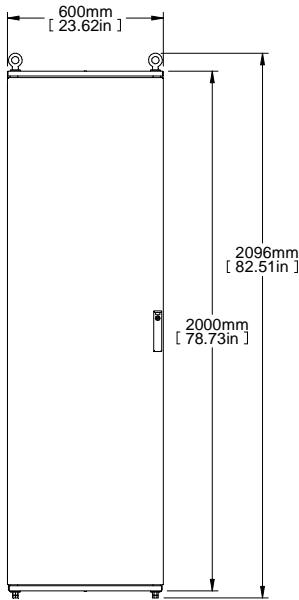

SECTION A-A

TOP VIEW

ISOMETRIC

REAR VIEW

L.S. VIEW

FRONT VIEW

FRONT VIEW  
DOOR REMOVED

BOTTOM VIEW

PART NUMBERS	
HME2066	PAINTED TEXTURED GRAY RAL7035
NOTES	
Welded Assembly.	
See Hammond Website for Additional Accessories.	
Français	
Pour tous les détails sur nos produits, svp veuillez consulter notre site <a href="http://www.hammondmg.com">www.hammondmg.com</a>	
Data subject to change without notice. Isometric drawing not to scale.	
Les données sont sujettes à changement sans préavis.	