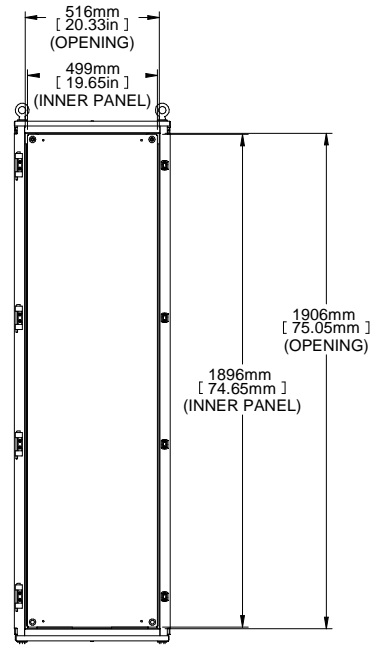

SECTION A-A

TOP VIEW

ISOMETRIC

REAR VIEW

L.S. VIEW

FRONT VIEW

FRONT VIEW  
DOOR REMOVED

BOTTOM VIEW

PART NUMBERS	
HME2066	PAINTED TEXTURED GRAY RAL7035
NOTES	
Welded Assembly.	
See Hammond Website for Additional Accessories.	
Français	
Pour tous les détails sur nos produits, svp veuillez consulter notre site <a href="http://www.hammondmg.com">www.hammondmg.com</a>	
Data subject to change without notice. Isometric drawing not to scale.	
Les données sont sujettes à changement sans préavis.	