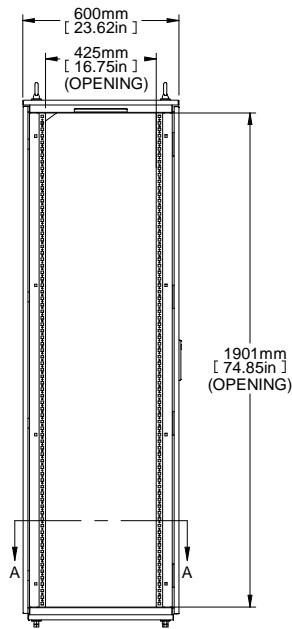

SECTION A-A

TOP VIEW

ISOMETRIC

REAR VIEW

L.S. VIEW

FRONT VIEW

FRONT VIEW  
DOOR REMOVED

BOTTOM VIEW

PART NUMBERS	
HME2066	PAINTED TEXTURED GRAY RAL7035
NOTES	
Welded Assembly.	
See Hammond Website for Additional Accessories.	
Français	
Pour tous les détails sur nos produits, svp veuillez consulter notre site <a href="http://www.hammondmg.com">www.hammondmg.com</a>	
Data subject to change without notice. Isometric drawing not to scale.	
Les données sont sujettes à changement sans préavis.	