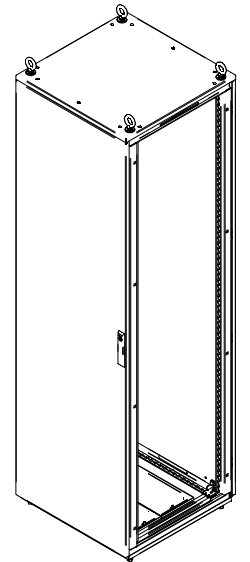

SECTION A-A

TOP VIEW

ISOMETRIC

REAR VIEW

L.S. VIEW

FRONT VIEW

FRONT VIEW  
DOOR REMOVED

BOTTOM VIEW

PART NUMBERS	
HME2066	PAINTED TEXTURED GRAY RAL7035
NOTES	
Welded Assembly.	
See Hammond Website for Additional Accessories.	
Français	
Pour tous les détails sur nos produits, svp veuillez consulter notre site <a href="http://www.hammondmg.com">www.hammondmg.com</a>	
Data subject to change without notice. Isometric drawing not to scale.	
Les données sont sujettes à changement sans préavis.	