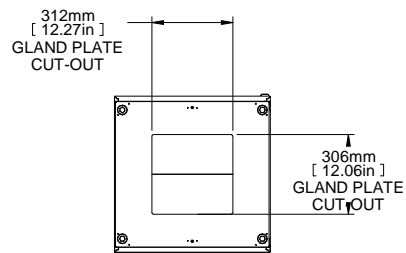

SECTION A-A

TOP VIEW

ISOMETRIC

REAR VIEW

L.S. VIEW

FRONT VIEW

FRONT VIEW  
DOOR REMOVED

BOTTOM VIEW

PART NUMBERS	
HME2066	PAINTED TEXTURED GRAY RAL7035
NOTES	
Welded Assembly.	
See Hammond Website for Additional Accessories.	
Français	
Pour tous les détails sur nos produits, svp veuillez consulter notre site <a href="http://www.hammondmg.com">www.hammondmg.com</a>	
Data subject to change without notice. Isometric drawing not to scale.	
Les données sont sujettes à changement sans préavis.	