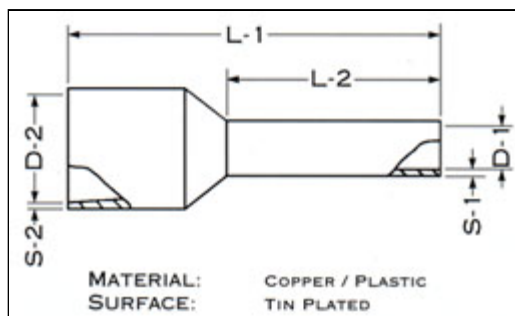

Insulated Wire Ferrules

Purchase Here!

Size mm ²	AWG	DIN	DIN	T	T	W	W	Pcs. per Bag	Dim					
		Part Number	Color Code DIN	Part Number	Color Code T	Part Number	Color Code W		L-1	L-2	D-1	S-1	D-2	S-2
0.14	26	1161014	GREY	1163014	BROWN	1162014	GREY	500	10.5	6	0.8	0.25	2	0.25
0.14	26	1181014	GREY	1183014	BROWN	1182014	GREY	500	12.5	8	0.8	0.25	2	0.25
0.25	24	11610025	YELLOW	11630025	VIOLET	11620025	BLUE	500	10.5	6	0.8	0.25	2	0.25
0.25	24	11810025	YELLOW	11830025	VIOLET	11820025	BLUE	500	12.5	8	0.8	0.25	2	0.25
0.34	24	1161034	TURQ	1163034	PINK	1162034	TURQ	500	10.5	6	0.8	0.25	2	0.25
0.34	24	1181034	TURQ	1183034	PINK	1182034	TURQ	500	12.5	8	0.8	0.25	2	0.25
0.50	20	1161050	WHITE	1163050	WHITE	1162050	ORANGE	500	11.5	6	1.1	0.15	2.5	0.25
0.50	20	1181050	WHITE	1183050	WHITE	1182050	ORANGE	500	13.5	8	1.1	0.15	2.5	0.25
0.50	20	11101050	WHITE	11103050	WHITE	11102050	ORANGE	500	15.5	10	1.1	0.15	2.5	0.25
0.75	20	1161075	GREY	1163075	BLUE	1162075	WHITE	500	12	6	1.3	0.15	2.8	0.25
0.75	20	1181075	GREY	1183075	BLUE	1182075	WHITE	500	14	8	1.3	0.15	2.8	0.25
0.75	20	11101075	GREY	11103075	BLUE	11102075	WHITE	500	16	10	1.3	0.15	2.8	0.25
0.75	20	11121075	GREY	11123075	BLUE	11122075	WHITE	500	18	12	1.3	0.15	2.8	0.25
1.00	18	11611010	RED	1163010	RED	1162010	YELLOW	500	12.5	6	1.5	0.15	3	0.3
1.00	18	1181010	RED	1183010	RED	1182010	YELLOW	500	14.5	8	1.5	0.15	3	0.3
1.00	18	11101010	RED	11103010	RED	11102010	YELLOW	500	16.5	10	1.5	0.15	3	0.3