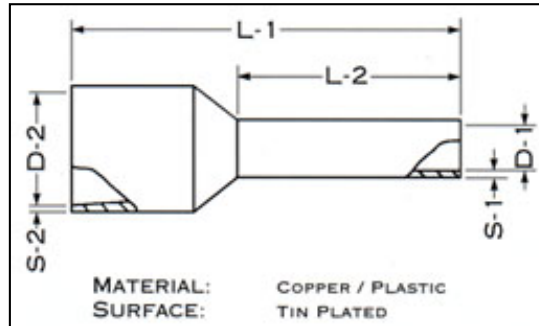

### Insulated Wire Ferrules DIN 46228 Part 4

Size mm <sup>2</sup>	AWG	DIN		T		W		Pieces per bag	Dimensions (mm)						Recommended Crimping Tool
		Part Number	Color Code DIN	Part Number	Color Code T	Part Number	Color Code W		L-1	L-2	D-1	S-1	D-2	S-2	
0.14	26	1161014	GREY	1163014	BROWN	1162014	GREY	500	10.5	6	0.8	0.25	2	0.25	SQ28-10
		1181014		1183014		1182014		500	12.5	8	0.8	0.25	2	0.25	
0.25	24	11610025	YELLOW	11630025	VIOLET	11620025	BLUE	500	10.5	6	0.8	0.25	2	0.25	TRAP24-10 or SQ28-10
		11810025		11830025		11820025		500	12.5	8	0.8	0.25	2	0.25	
0.34	24	1161034	TURQ	1163034	PINK	1162034	TURQ	500	10.5	6	0.8	0.25	2	0.25	
		1181034		1183034		1182034		500	12.5	8	0.8	0.25	2	0.25	
0.5	20	1161050	WHITE	1163050	WHITE	1162050	ORANGE	500	11.5	6	1.1	0.15	2.5	0.25	
		1181050		1183050		1182050		500	13.5	8	1.1	0.15	2.5	0.25	
		11101050		11103050		11102050		500	15.5	10	1.1	0.15	2.5	0.25	
0.75	20	1161075	GREY	1163075	BLUE	1162075	WHITE	500	12	6	1.3	0.15	2.8	0.25	
		1181075		1183075		1182075		500	14	8	1.3	0.15	2.8	0.25	
		11101075		11103075		11102075		500	16	10	1.3	0.15	2.8	0.25	
		11121075		11123075		11122075		500	18	12	1.3	0.15	2.8	0.25	
1	18	1161010	RED	1163010	RED	1162010	YELLOW	500	12.5	6	1.5	0.15	3	0.3	
		1181010		1183010		1182010		500	14.5	8	1.5	0.15	3	0.3	
		11101010		11103010		11102010		500	16.5	10	1.5	0.15	3	0.3	
		11121010		11123010		11122010		500	18.5	12	1.5	0.15	3	0.3	
1.5	16	1161015	BLACK	1163015	BLACK	1162015	RED	500	12.5	6	1.8	0.15	3.4	0.3	
		1181015		1183015		1182015		500	14.5	8	1.8	0.15	3.4	0.3	
		11101015		11103015		11102015		500	16.5	10	1.8	0.15	3.4	0.3	