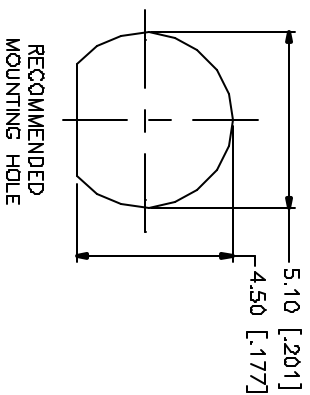

REV.	DATE	DESCRIPTION
A	03/27/05	UPDATE DRAWING FORMAT

REV.	DATE	DESCRIPTION
A	03/27/05	UPDATE DRAWING FORMAT

REV.	DATE	DESCRIPTION
8		
7		
6		
5		
4		
3		
2		
1		

REV.	DATE	DESCRIPTION
8		
7		
6		
5		
4		
3		
2		
1		

REV.	DATE	DESCRIPTION
8		
7		
6		
5		
4		
3		
2		
1		

REV.	DATE	DESCRIPTION
8		
7		
6		
5		
4		
3		
2		
1		

REV.	DATE	DESCRIPTION
8		
7		
6		
5		
4		
3		
2		
1		

REV.	DATE	DESCRIPTION
8		
7		
6		
5		
4		
3		
2		
1		