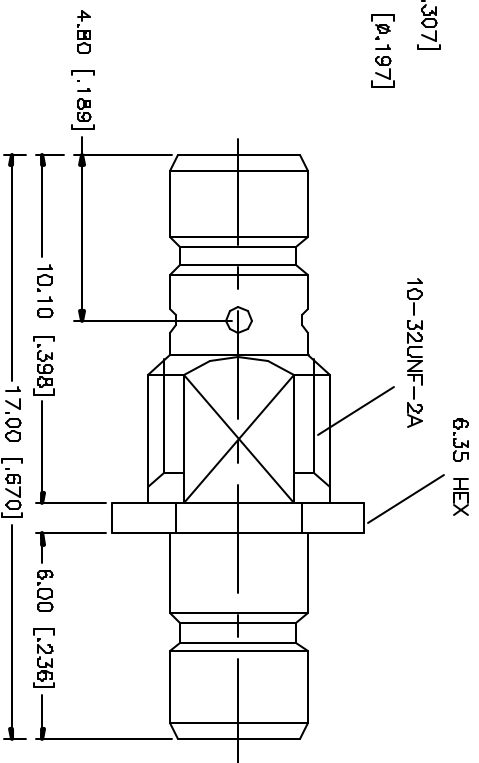

REV.	DATE	DESCRIPTION
A	03/27/05	UPDATE DRAWING FORMAT

REV.	DATE	DESCRIPTION
A	03/27/05	UPDATE DRAWING FORMAT

REV.	DATE	DESCRIPTION
8		
7		
6		
5		
4		
3		
2		
1		

REV.	DATE	DESCRIPTION
8		
7		
6		
5		
4		
3		
2		
1		

REV.	DATE	DESCRIPTION
8		
7		
6		
5		
4		
3		
2		
1		

REV.	DATE	DESCRIPTION
8		
7		
6		
5		
4		
3		
2		
1		

REV.	DATE	DESCRIPTION
8		
7		
6		
5		
4		
3		
2		
1		

REV.	DATE	DESCRIPTION
8		
7		
6		
5		
4		
3		
2		
1		