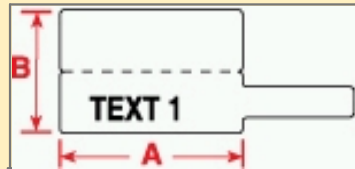

## TLS 2200®/TLS PC Link™ Flags

Flags for the TLS 2200® & TLS PC Link™ Thermal Transfer Portable Printers

[Click for larger Image](#)

**Overview**

Specifications

<p><b>Catalog #:</b> PTLFP-01-425</p> <p><b>Product #:</b> 11196</p> <p><b>Description:</b> TLS 2200®/TLS PC Link™ Flags</p> <p><b>Size:</b> 1.180" W x 0.788" H (30.000 mm W x 20.000 mm H)</p> <p><b>Printable Area:</b> 1.180" W x 0.788" H (30.000 mm W x 20.000 mm H)</p> <p><b>Brady Material #:</b> <a href="#">B-425</a></p> <p><b>Material Description:</b> Permanent Polypropylene</p> <p><b>Suggested Ribbon Part#:</b> R6210</p> <p><b>Application(s):</b> Communications Cables, Panel Identification, Voice/Data Identification, Wire &amp; Cable Marking</p> <p><b>QTY/UOM:</b> 250/Roll</p> <p><b>MSRP (US\$)*:</b> \$22.60</p>	<p><b>RELATED INFORMATION</b></p> <ul style="list-style-type: none"> <li>Cable Management Software</li> <li>Label Software</li> <li>TIA/606A Quick Reference Guide</li> <li>TIA/606A Compliant Labeling Spec</li> <li>DataComm Cross Reference Guide</li> <li>Voice Data Materials Chart</li> <li>Label Templates</li> <li>Contact DataComm Specialist</li> <li>DataComm Brochure</li> </ul>
---	--