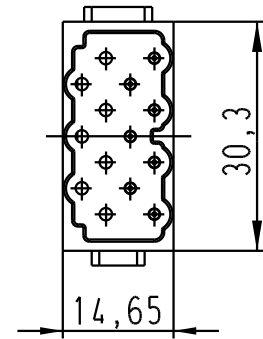

1 2 3 4 5 6

A

B

C

D

 All Dimensions in mm Original Size DIN A 4		Techn. Character.			Nicht tolerierte Masse/ Free size tolerances	
			Dat.	Name	Massstab/ Scale 1:1	Han Mod Elisa-M PT100
			Detail.	07.09.05 Ho		
			Insp.	FER		
			Stand.			
411789			HARTING Electric GmbH & Co. KG			TB 20 75 108 1101
Mod.	Dat.	Name	D-32339 Espelkamp			
						Sub.
						Blatt/ page