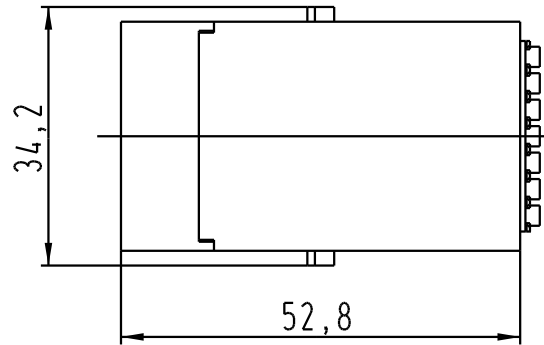

1 2 3 4 5 6

A

B

C

D

 All Dimensions in mm Original Size DIN A 4		Techn. Character.			Nicht tolerierte Masse/ Free size tolerances	
			Dat.	Name	Massstab/ Scale 1:1	Han Mod Elisa-M PT100
			Detail.	07.09.05 Ho		
			Insp.	FER		
			Stand.			
411789			HARTING Electric GmbH & Co. KG			TB 20 75 108 1101
Mod.	Dat.	Name	D-32339 Espelkamp			
						Sub.
						Blatt/ page