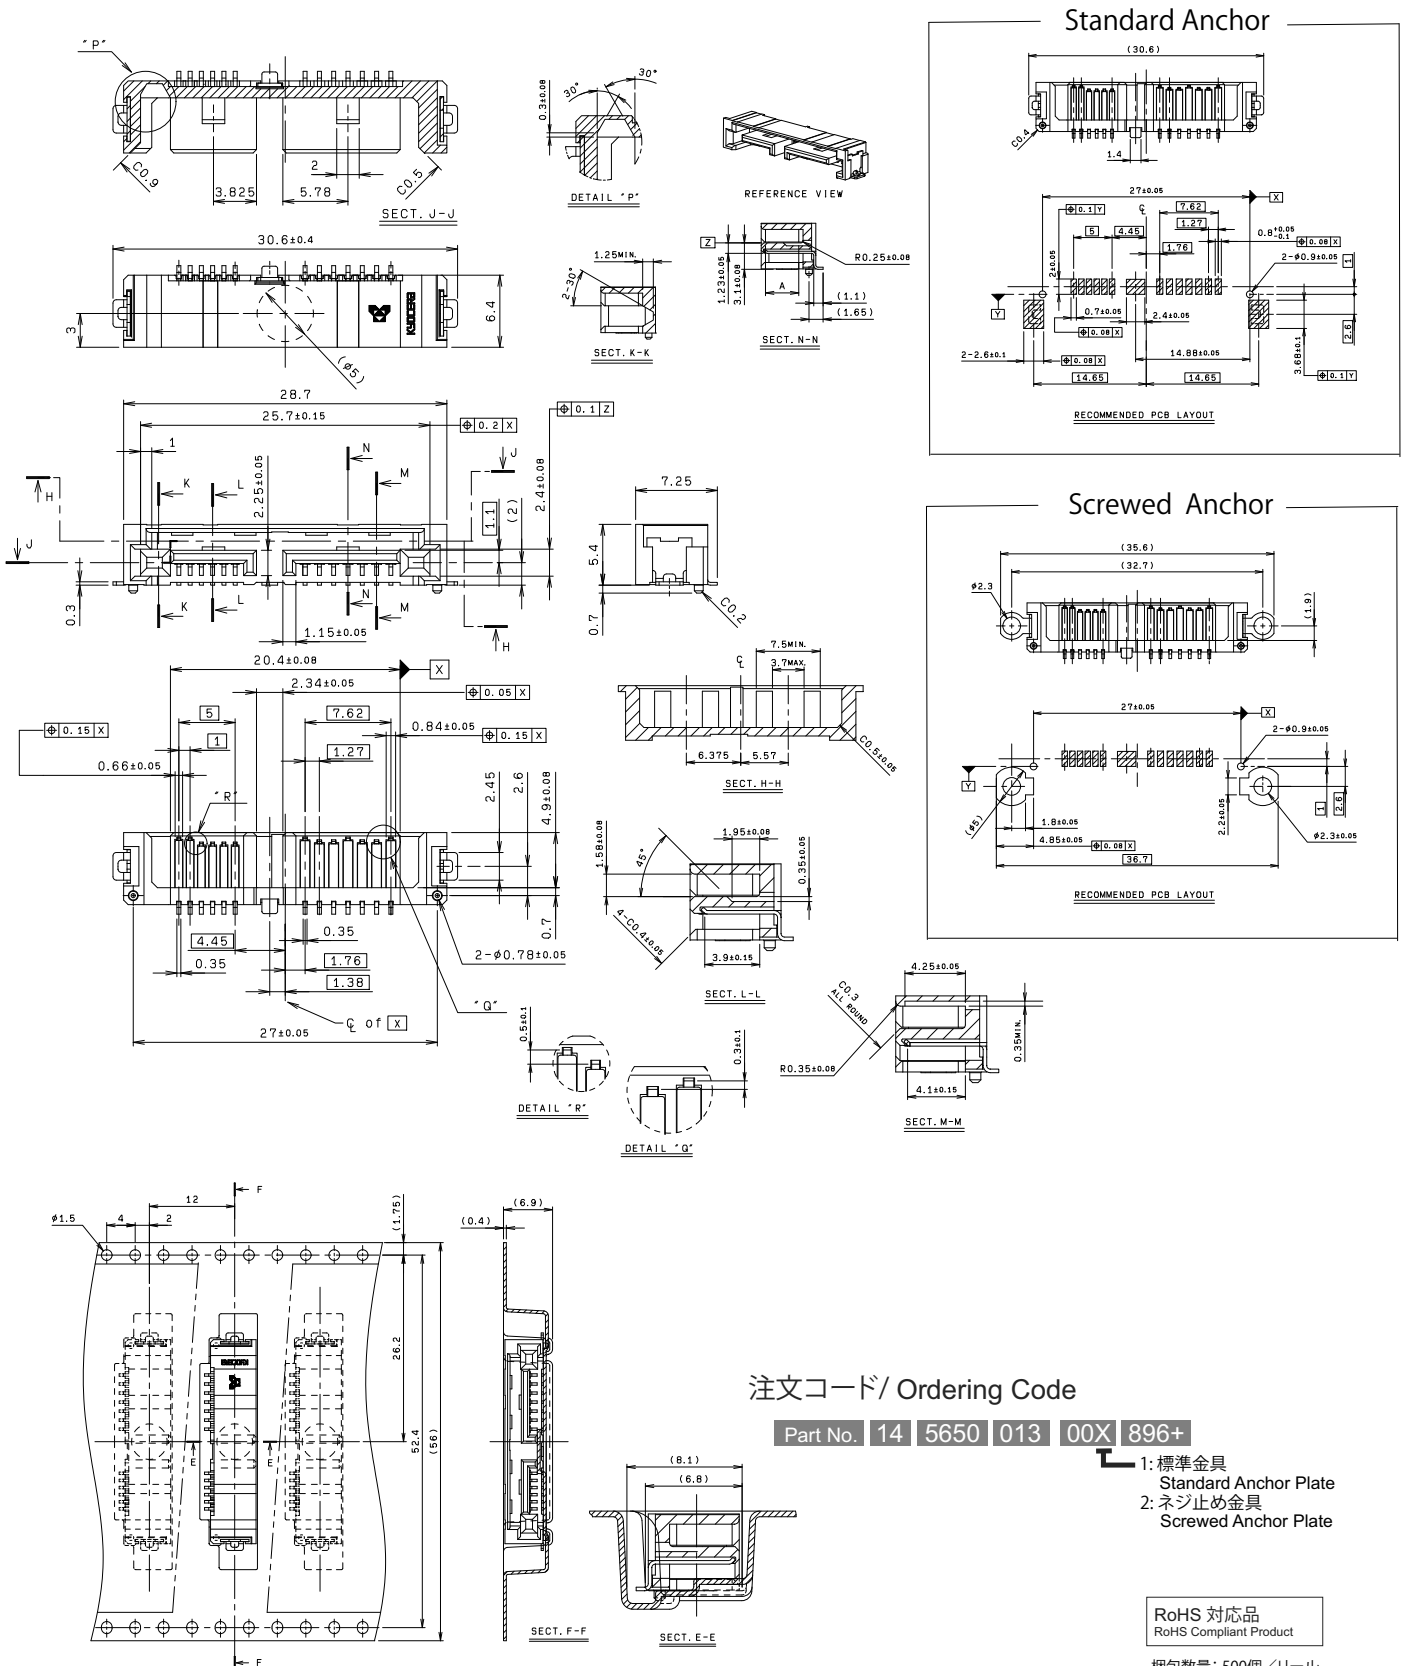

Slim line SATA

SERIES

# 5650

1.0mmピッチ/1.27mmピッチ プラグ 13極 RA SMT  
 1.0mmPitch/1.27mmPitch Plug 13Pos. Right Angle SMT

注文コード/ Ordering Code

Part No. 14 5650 013 00X 896+

- 1: 標準金具  
Standard Anchor Plate
- 2: ネジ止め金具  
Screwed Anchor Plate

RoHS 対応品  
RoHS Compliant Product

梱包数量: 500個/リール  
PACKING QUANTITY: 500/Reel