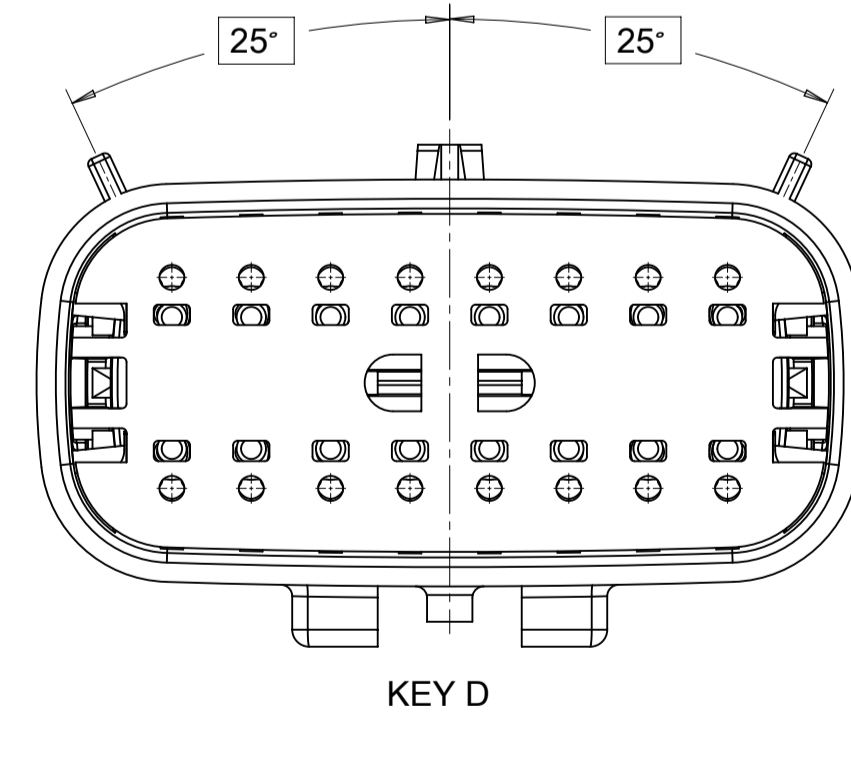

KEY A

KEY B

KEY C

KEY D

2X8

KEY A

KEY B

KEY C

SHEET DESCRIPTION	
BLADE SEALED ASSEMBLY	

DESCRIPTION	CHARTED DIMENSION				
	A	B	C	D	E
2X2	15.54	1.75	24.40	54.45	22.23
2X3 STANDARD	19.04	3.50	26.21	54.45	22.23
2X3 LENGTHENED	19.04	3.50	26.21	56.45	22.23
2X4	22.54	1.75	27.21	54.45	22.23
2X6	29.54	1.75	32.27	54.45	22.23
2X8	36.54	1.75	38.88	54.45	22.23
2X10	43.64	1.75	45.65	54.45	22.05