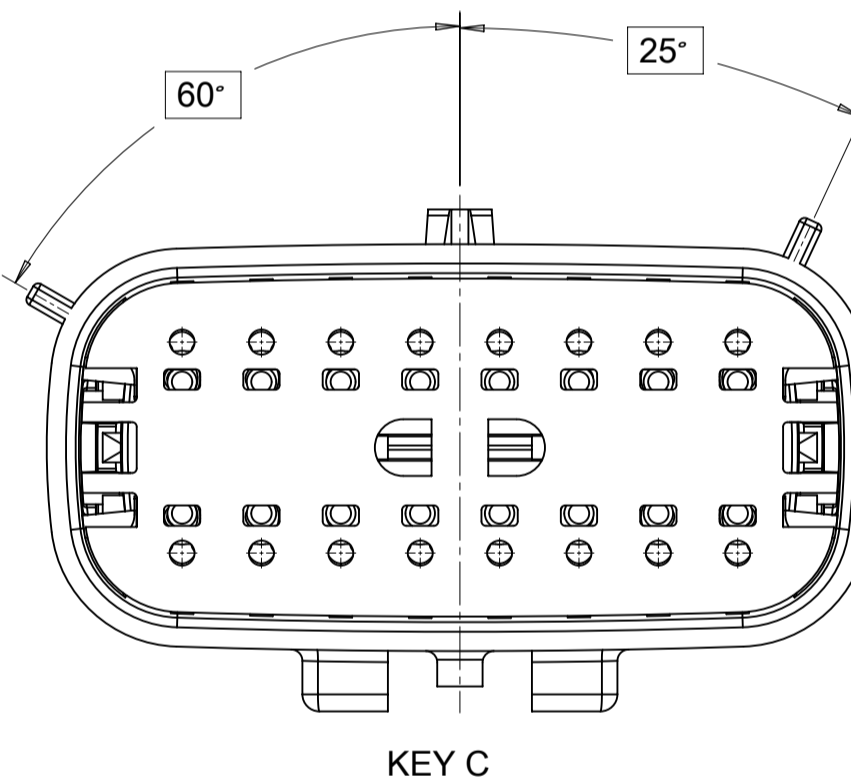

KEY A

KEY B

KEY C

KEY D

2X8

KEY A

KEY B

KEY C

SHEET DESCRIPTION	
BLADE SEALED ASSEMBLY	

DESCRIPTION	CHARTED DIMENSION				
	A	B	C	D	E
2X2	15.54	1.75	24.40	54.45	22.23
2X3 STANDARD	19.04	3.50	26.21	54.45	22.23
2X3 LENGTHENED	19.04	3.50	26.21	56.45	22.23
2X4	22.54	1.75	27.21	54.45	22.23
2X6	29.54	1.75	32.27	54.45	22.23
2X8	36.54	1.75	38.88	54.45	22.23
2X10	43.64	1.75	45.65	54.45	22.05