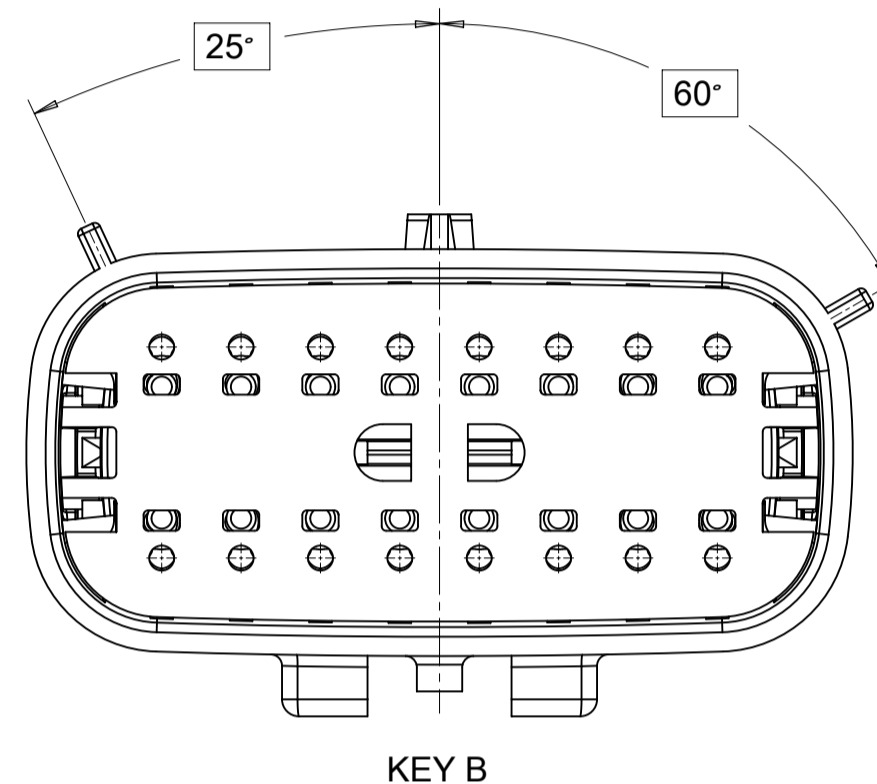

KEY A

KEY B

KEY C

KEY D

2X8

KEY A

KEY B

KEY C

SHEET DESCRIPTION	
BLADE SEALED ASSEMBLY	

DESCRIPTION	CHARTED DIMENSION				
	A	B	C	D	E
2X2	15.54	1.75	24.40	54.45	22.23
2X3 STANDARD	19.04	3.50	26.21	54.45	22.23
2X3 LENGTHENED	19.04	3.50	26.21	56.45	22.23
2X4	22.54	1.75	27.21	54.45	22.23
2X6	29.54	1.75	32.27	54.45	22.23
2X8	36.54	1.75	38.88	54.45	22.23
2X10	43.64	1.75	45.65	54.45	22.05