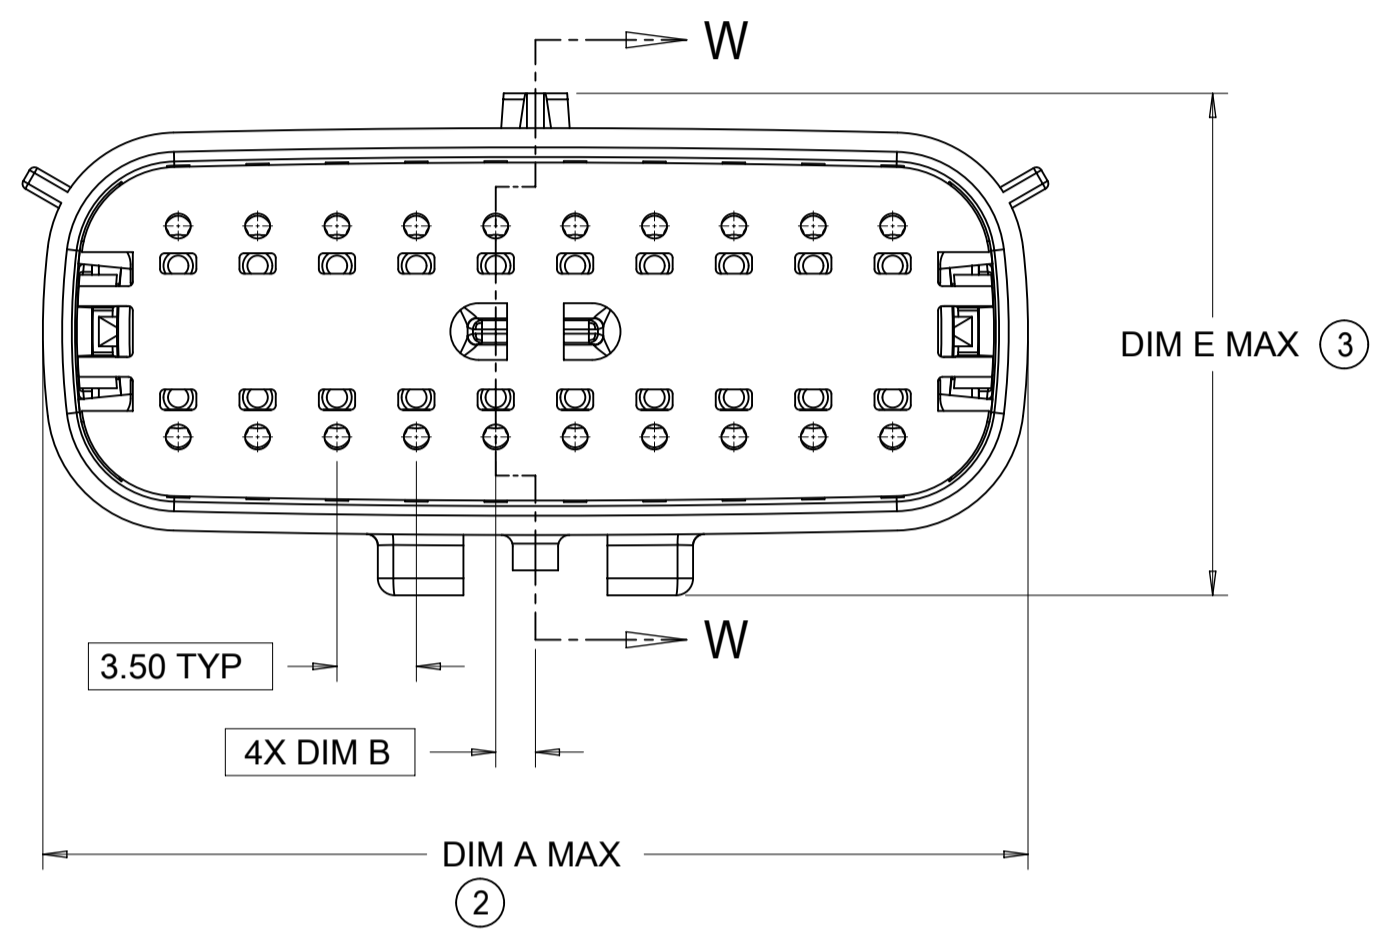

SHEET DESCRIPTION
BLADE SEALED ASSEMBLY

DESCRIPTION	DIMENSIONS				
	A	B	C	D	E
2X2	15.54	1.75	24.40	54.45	22.23
2X3 STANDARD	19.04	3.50	26.21	54.45	22.23
2X3 LENGTHENED	19.04	3.50	26.21	56.45	22.23
2X4	22.54	1.75	27.21	54.45	22.23
2X6	29.54	1.75	32.27	54.45	22.23
2X8	36.54	1.75	38.88	54.45	22.23
2X10	43.64	1.75	45.65	54.45	22.05