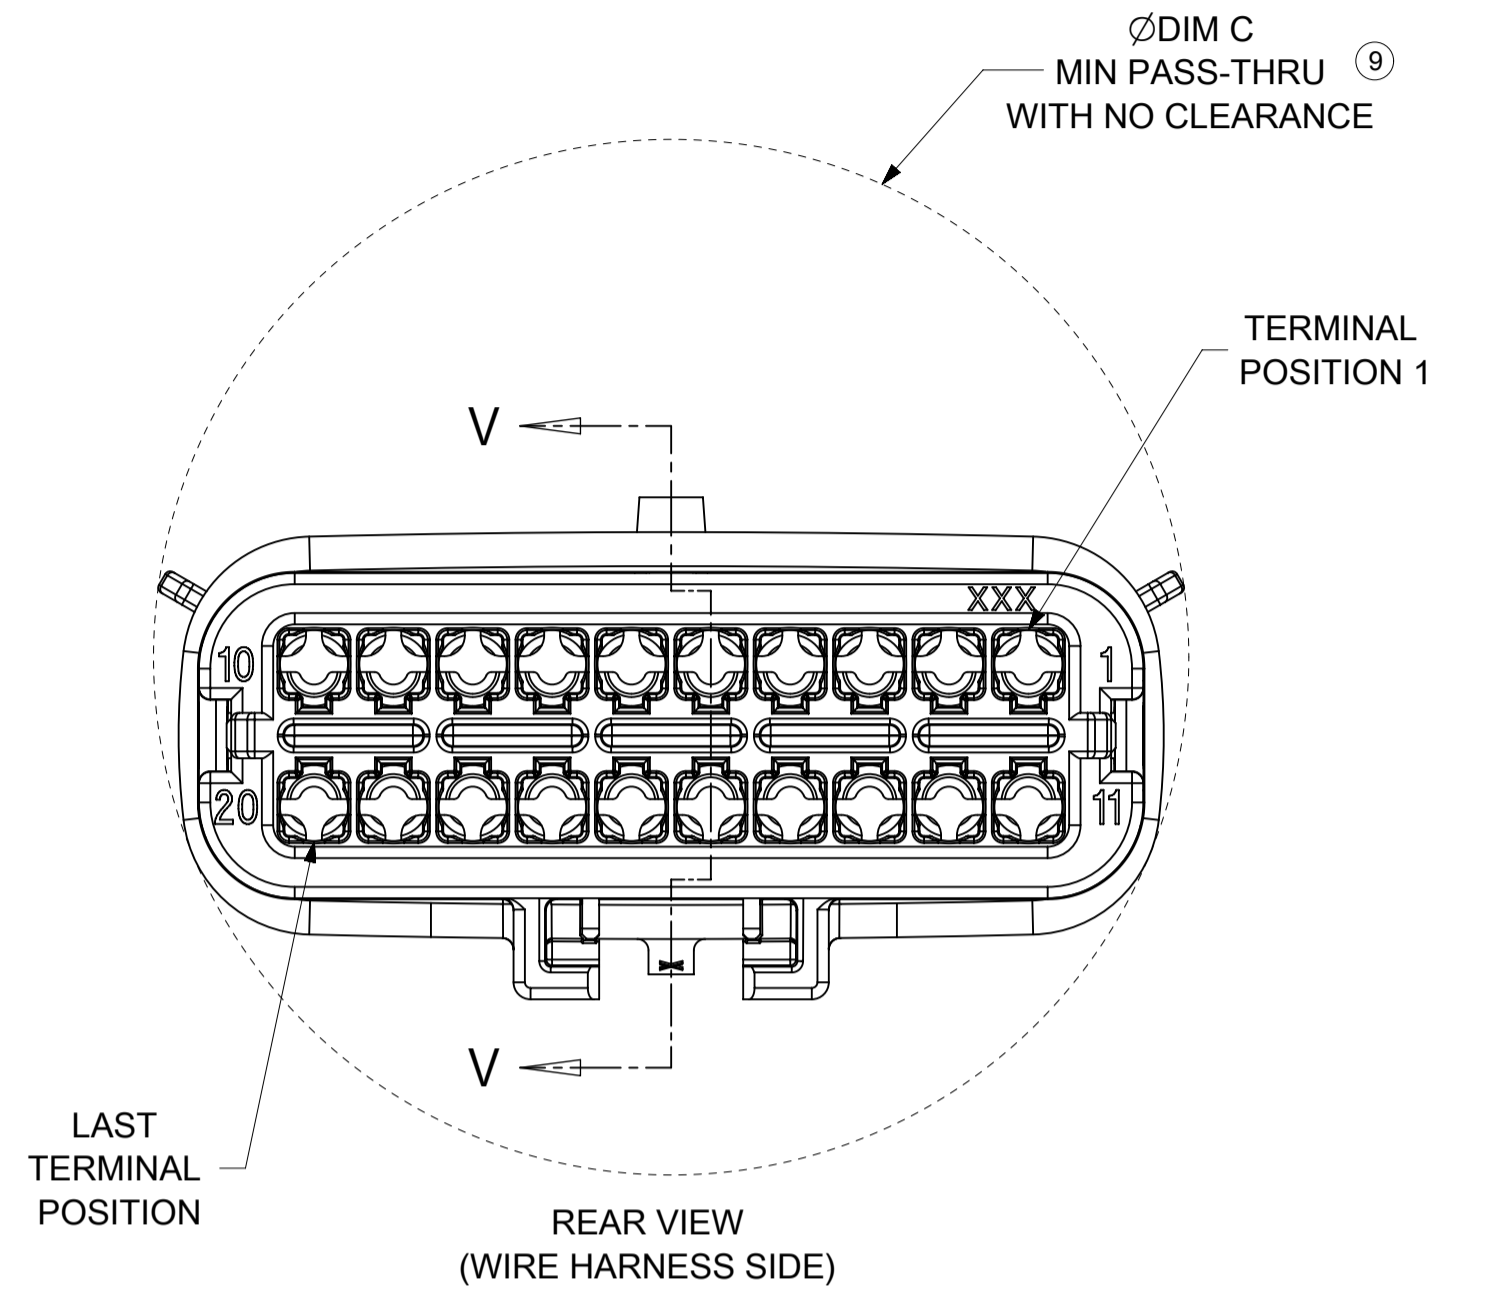

SHEET DESCRIPTION
BLADE SEALED ASSEMBLY

DESCRIPTION	DIMENSIONS				
	A	B	C	D	E
2X2	15.54	1.75	24.40	54.45	22.23
2X3 STANDARD	19.04	3.50	26.21	54.45	22.23
2X3 LENGTHENED	19.04	3.50	26.21	56.45	22.23
2X4	22.54	1.75	27.21	54.45	22.23
2X6	29.54	1.75	32.27	54.45	22.23
2X8	36.54	1.75	38.88	54.45	22.23
2X10	43.64	1.75	45.65	54.45	22.05