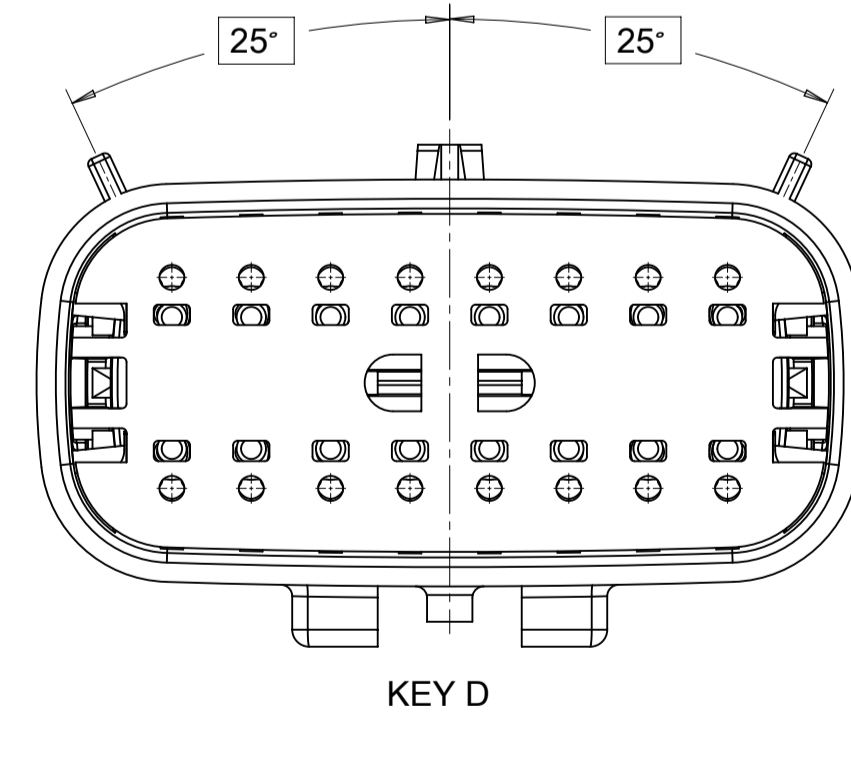

KEY B

KEY C

KEY D

2X8

KEY A

KEY B

KEY C

KEY D

SHEET DESCRIPTION
BLADE SEALED ASSEMBLY

DESCRIPTION	DIMENSIONS				
	A	B	C	D	E
2X2	15.54	1.75	24.40	54.45	22.23
2X3 STANDARD	19.04	3.50	26.21	54.45	22.23
2X3 LENGTHENED	19.04	3.50	26.21	56.45	22.23
2X4	22.54	1.75	27.21	54.45	22.23
2X6	29.54	1.75	32.27	54.45	22.23
2X8	36.54	1.75	38.88	54.45	22.23
2X10	43.64	1.75	45.65	54.45	22.05