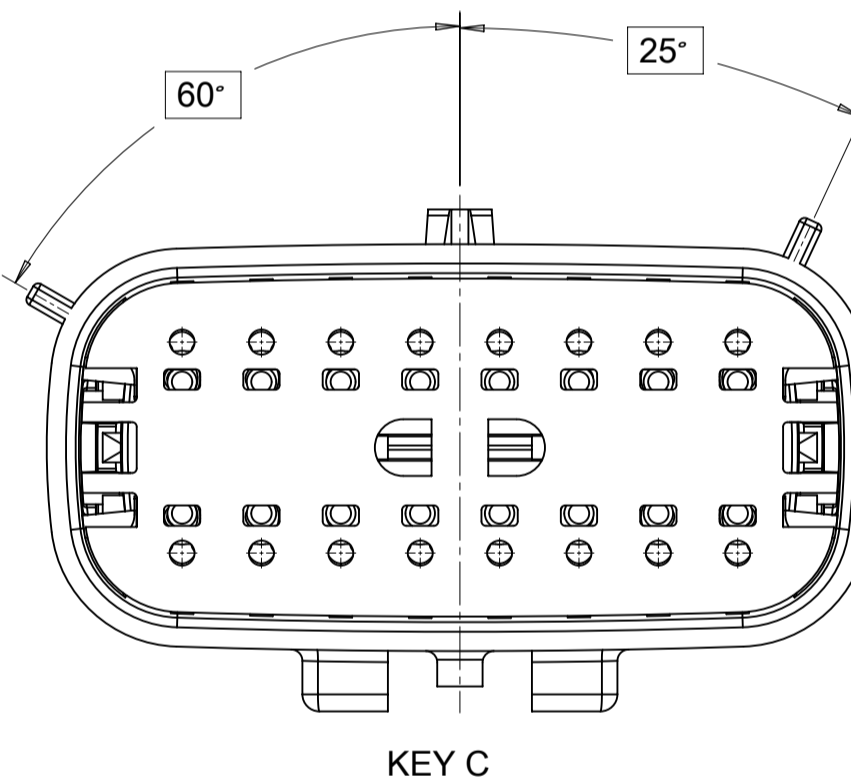

KEY B

KEY C

KEY D

2X8

KEY A

KEY B

KEY C

KEY D

SHEET DESCRIPTION
BLADE SEALED ASSEMBLY

DESCRIPTION	DIMENSIONS				
	A	B	C	D	E
2X2	15.54	1.75	24.40	54.45	22.23
2X3 STANDARD	19.04	3.50	26.21	54.45	22.23
2X3 LENGTHENED	19.04	3.50	26.21	56.45	22.23
2X4	22.54	1.75	27.21	54.45	22.23
2X6	29.54	1.75	32.27	54.45	22.23
2X8	36.54	1.75	38.88	54.45	22.23
2X10	43.64	1.75	45.65	54.45	22.05