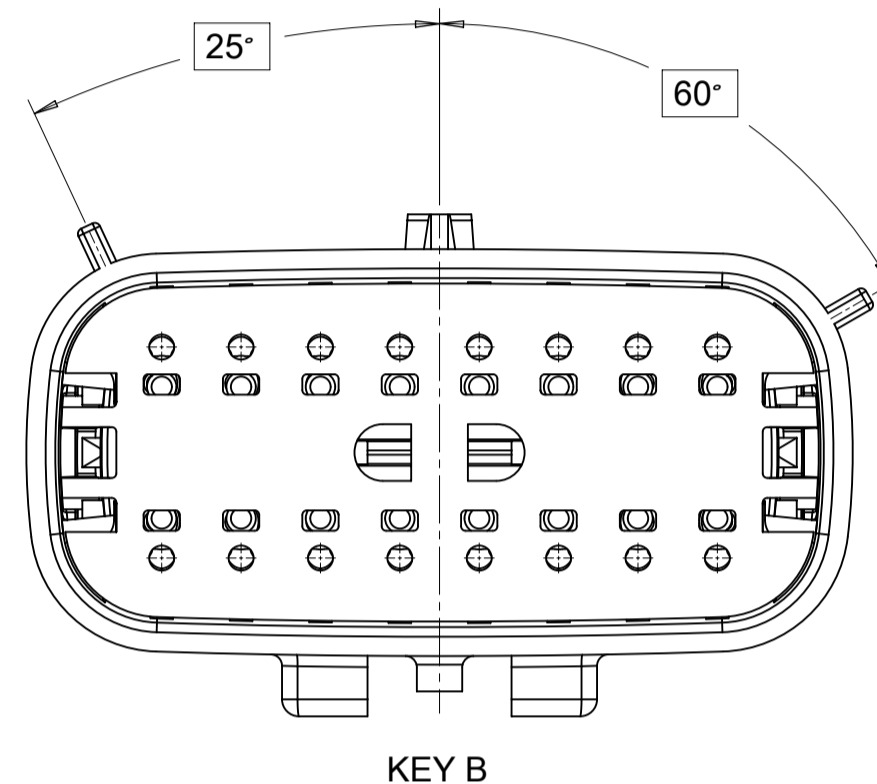

KEY B

KEY C

KEY D

2X8

KEY A

KEY B

KEY C

KEY D

SHEET DESCRIPTION
BLADE SEALED ASSEMBLY

DESCRIPTION	DIMENSIONS				
	A	B	C	D	E
2X2	15.54	1.75	24.40	54.45	22.23
2X3 STANDARD	19.04	3.50	26.21	54.45	22.23
2X3 LENGTHENED	19.04	3.50	26.21	56.45	22.23
2X4	22.54	1.75	27.21	54.45	22.23
2X6	29.54	1.75	32.27	54.45	22.23
2X8	36.54	1.75	38.88	54.45	22.23
2X10	43.64	1.75	45.65	54.45	22.05