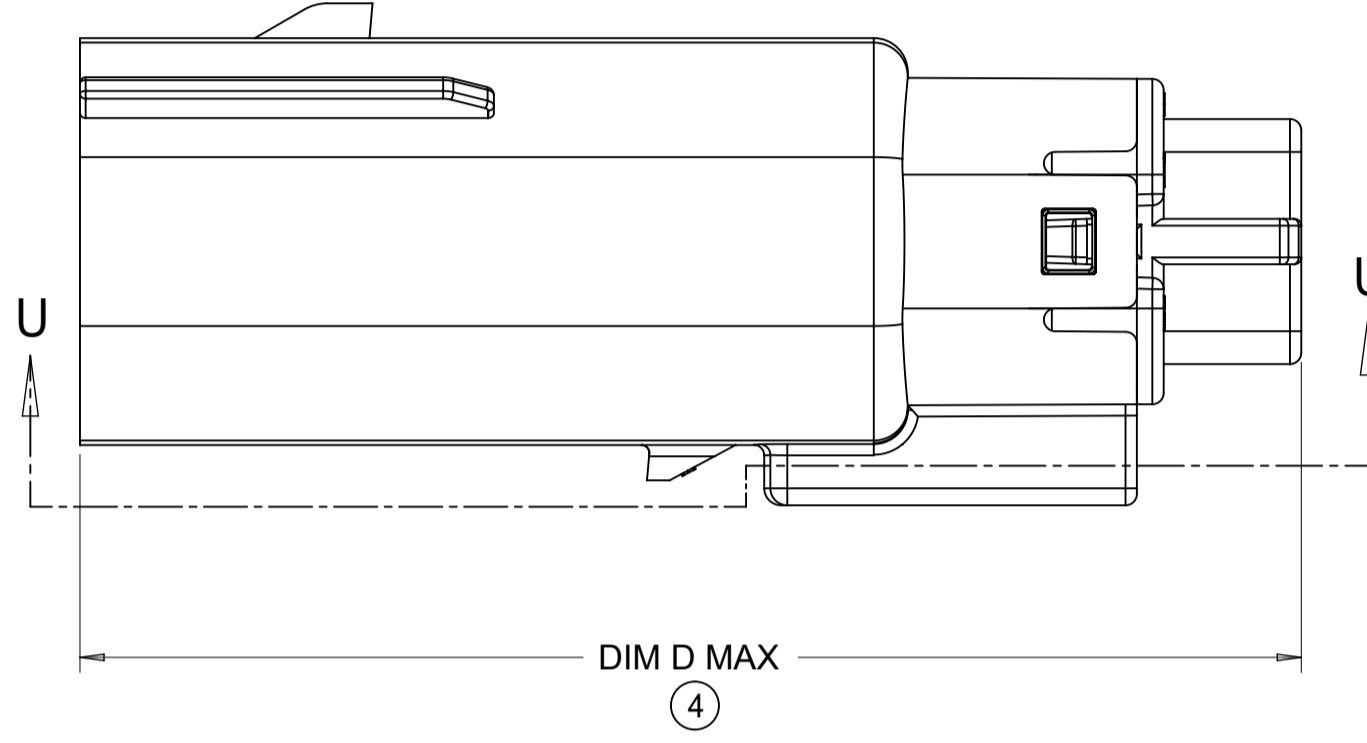

SHEET DESCRIPTION
BLADE SEALED ASSEMBLY

DESCRIPTION	DIMENSIONS				
	A	B	C	D	E
2X2	15.54	1.75	24.40	54.45	22.23
2X3 STANDARD	19.04	3.50	26.21	54.45	22.23
2X3 LENGTHENED	19.04	3.50	26.21	56.45	22.23
2X4	22.54	1.75	27.21	54.45	22.23
2X6	29.54	1.75	32.27	54.45	22.23
2X8	36.54	1.75	38.88	54.45	22.23
2X10	43.64	1.75	45.65	54.45	22.05