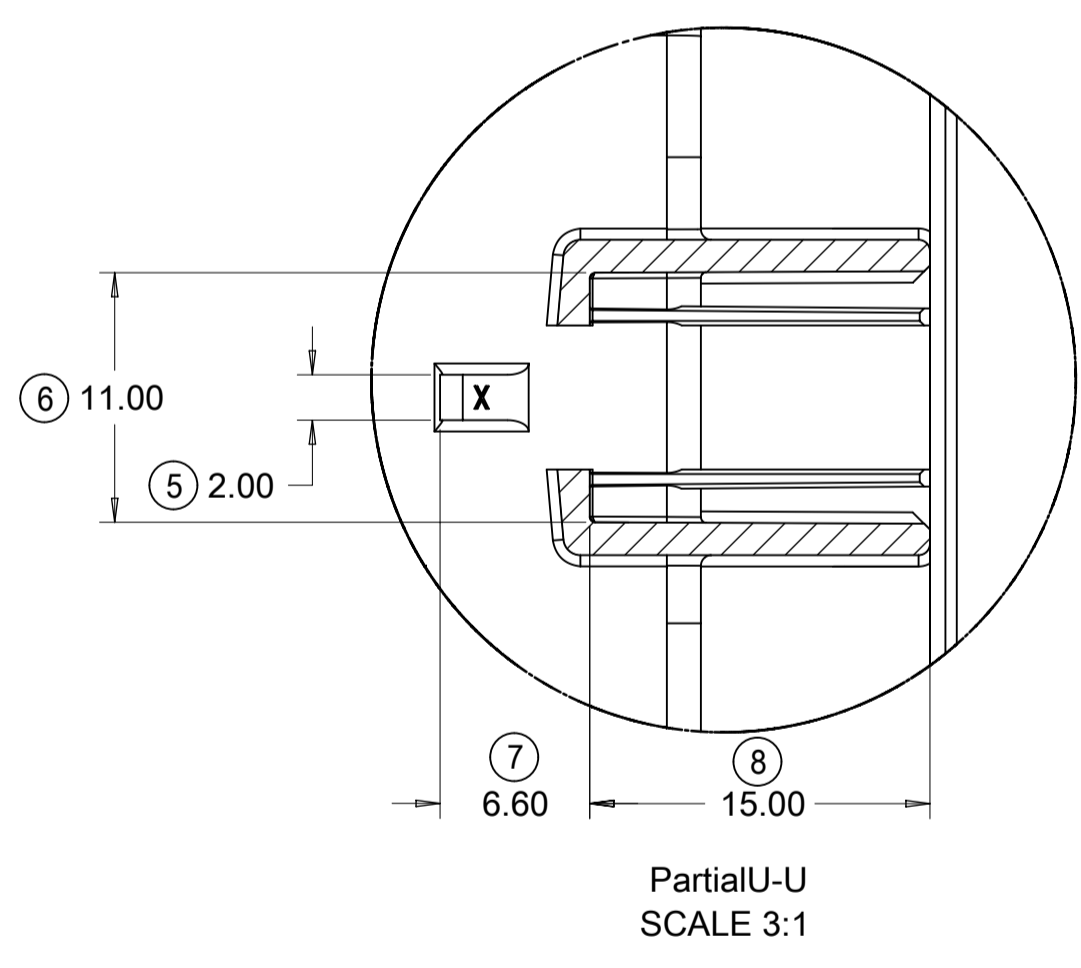

SHEET DESCRIPTION
BLADE SEALED ASSEMBLY

DESCRIPTION	DIMENSIONS				
	A	B	C	D	E
2X2	15.54	1.75	24.40	54.45	22.23
2X3 STANDARD	19.04	3.50	26.21	54.45	22.23
2X3 LENGTHENED	19.04	3.50	26.21	56.45	22.23
2X4	22.54	1.75	27.21	54.45	22.23
2X6	29.54	1.75	32.27	54.45	22.23
2X8	36.54	1.75	38.88	54.45	22.23
2X10	43.64	1.75	45.65	54.45	22.05