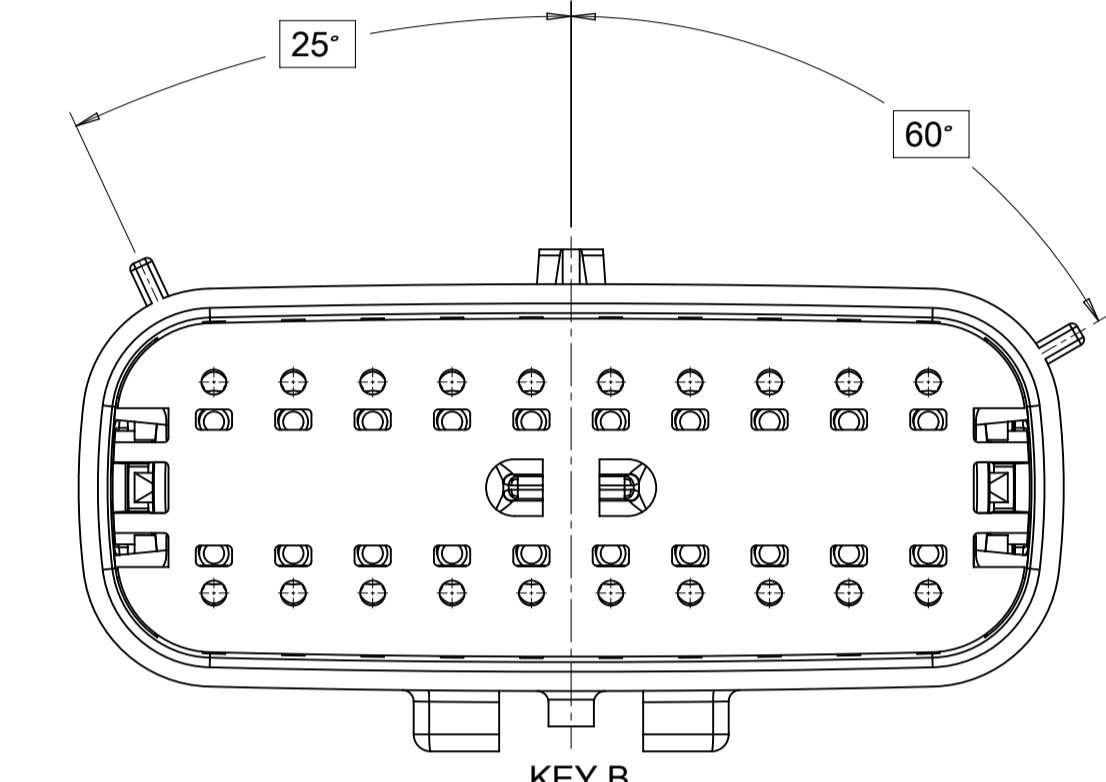

KEY B

KEY C

KEY D

2X10

KEY A

KEY B

KEY C

KEY D

SHEET DESCRIPTION
BLADE SEALED ASSEMBLY

DESCRIPTION	DIMENSIONS				
	A	B	C	D	E
2X2	15.54	1.75	24.40	54.45	22.23
2X3 STANDARD	19.04	3.50	26.21	54.45	22.23
2X3 LENGTHENED	19.04	3.50	26.21	56.45	22.23
2X4	22.54	1.75	27.21	54.45	22.23
2X6	29.54	1.75	32.27	54.45	22.23
2X8	36.54	1.75	38.88	54.45	22.23
2X10	43.64	1.75	45.65	54.45	22.05