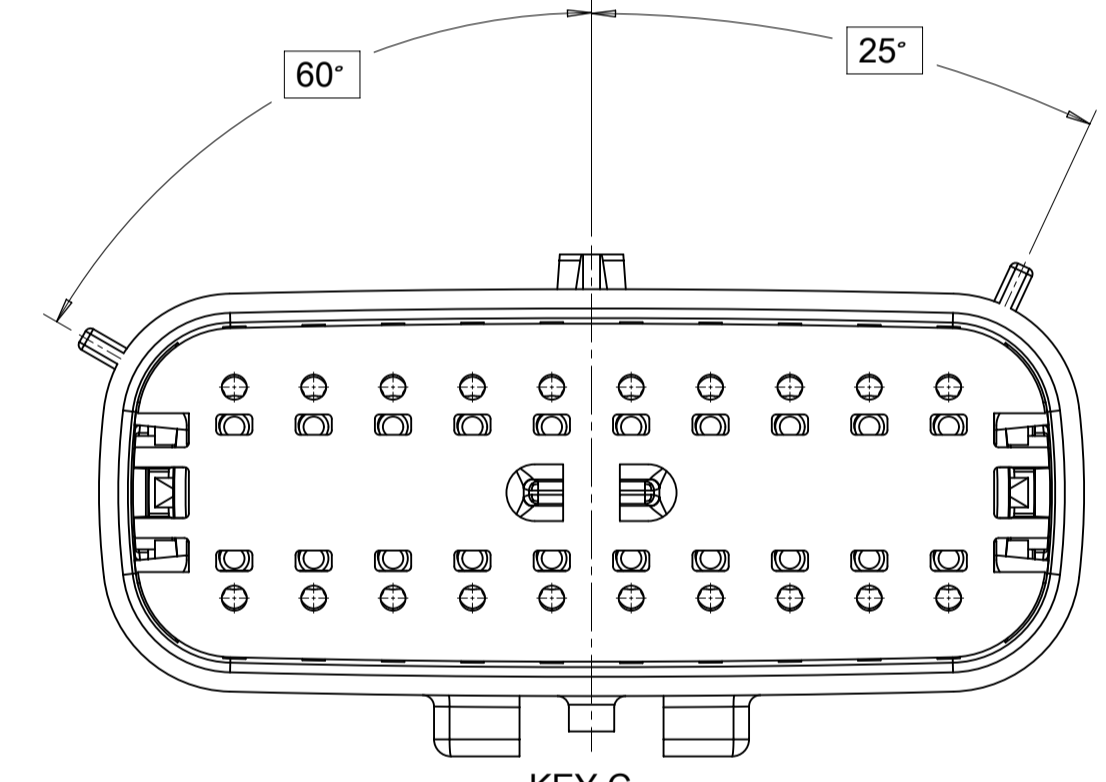

KEY B

KEY C

KEY D

2X10

KEY A

KEY B

KEY C

KEY D

SHEET DESCRIPTION
BLADE SEALED ASSEMBLY

DESCRIPTION	DIMENSIONS				
	A	B	C	D	E
2X2	15.54	1.75	24.40	54.45	22.23
2X3 STANDARD	19.04	3.50	26.21	54.45	22.23
2X3 LENGTHENED	19.04	3.50	26.21	56.45	22.23
2X4	22.54	1.75	27.21	54.45	22.23
2X6	29.54	1.75	32.27	54.45	22.23
2X8	36.54	1.75	38.88	54.45	22.23
2X10	43.64	1.75	45.65	54.45	22.05