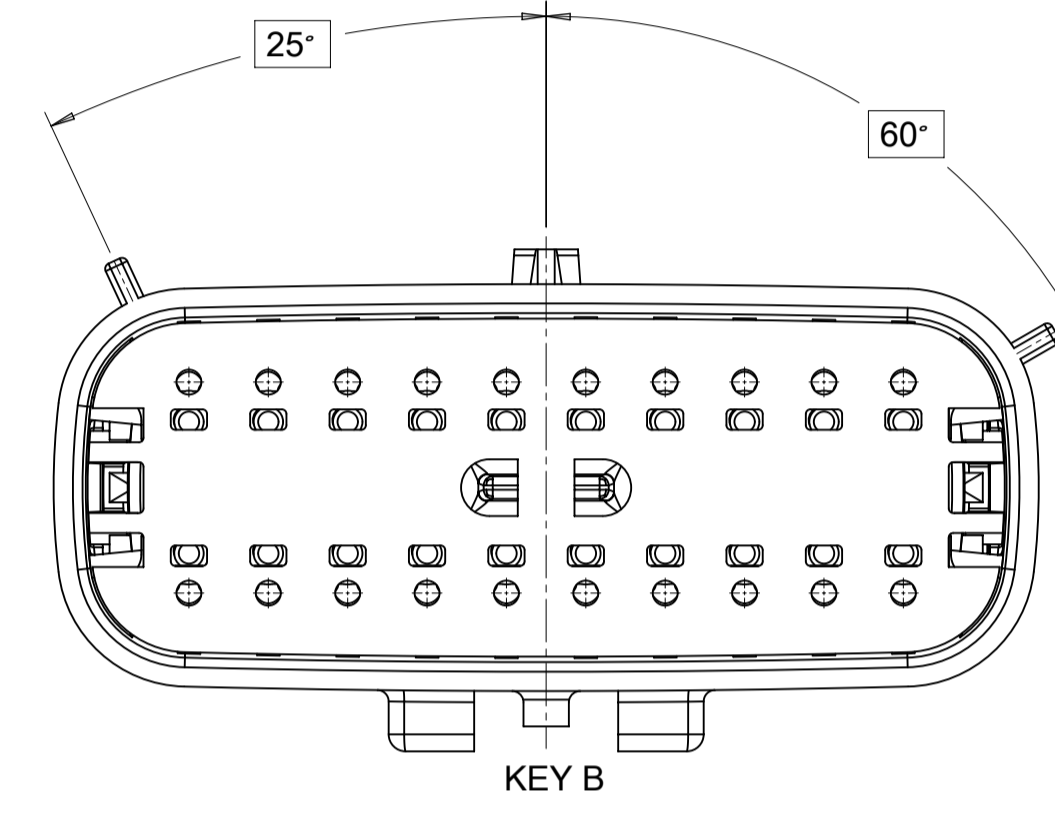

KEY B

KEY C

KEY D

2X10

KEY A

KEY B

KEY C

KEY D

SHEET DESCRIPTION
BLADE SEALED ASSEMBLY

DESCRIPTION	DIMENSIONS				
	A	B	C	D	E
2X2	15.54	1.75	24.40	54.45	22.23
2X3 STANDARD	19.04	3.50	26.21	54.45	22.23
2X3 LENGTHENED	19.04	3.50	26.21	56.45	22.23
2X4	22.54	1.75	27.21	54.45	22.23
2X6	29.54	1.75	32.27	54.45	22.23
2X8	36.54	1.75	38.88	54.45	22.23
2X10	43.64	1.75	45.65	54.45	22.05