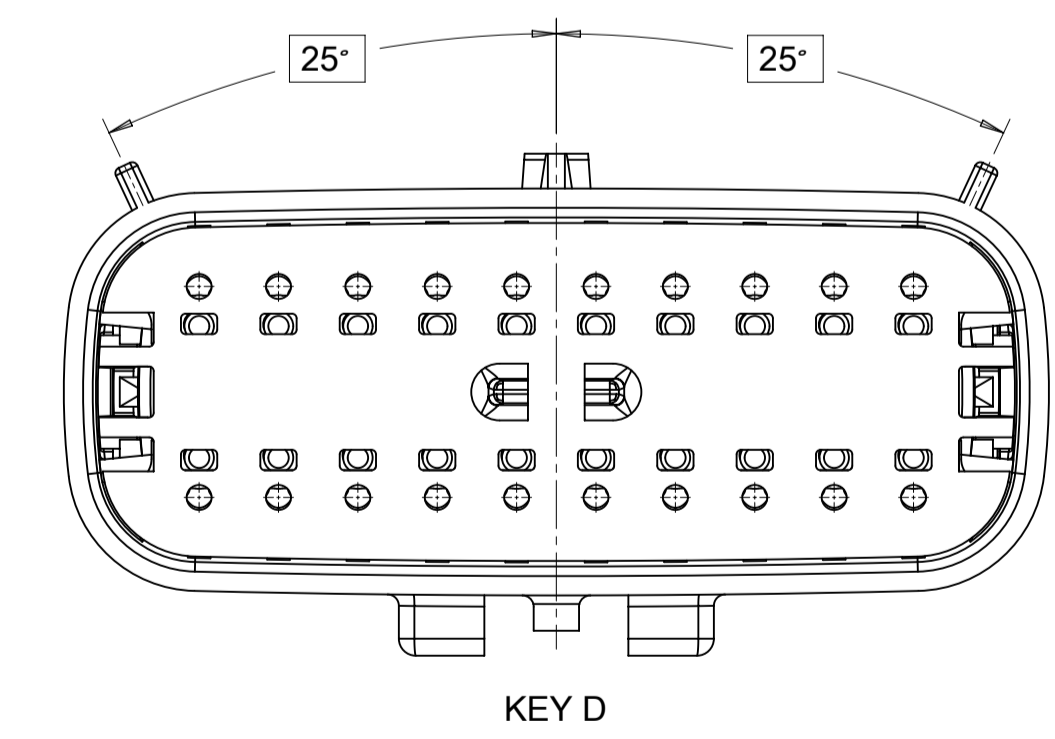

KEY B

KEY C

KEY D

2X10

KEY A

KEY B

KEY C

KEY D

SHEET DESCRIPTION
BLADE SEALED ASSEMBLY

DESCRIPTION	DIMENSIONS				
	A	B	C	D	E
2X2	15.54	1.75	24.40	54.45	22.23
2X3 STANDARD	19.04	3.50	26.21	54.45	22.23
2X3 LENGTHENED	19.04	3.50	26.21	56.45	22.23
2X4	22.54	1.75	27.21	54.45	22.23
2X6	29.54	1.75	32.27	54.45	22.23
2X8	36.54	1.75	38.88	54.45	22.23
2X10	43.64	1.75	45.65	54.45	22.05