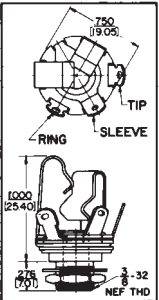

1/4" PHONE JACKS

STEREO JACK CONNECTIONS

SWITCHCRAFT, INC. 5555 N. Elston Ave.
Chicago, IL 60630 • 773 792-2700 • FAX: 773 792-2129

www.switchcraft.com

1/4" PHONE JACKS

Littel Jax® Jacks

11, L-11, C-11, S-11

FA-11, FAL-11
*276 in. for No. FA-11

12

12A, L-12A,
S-12A, SC-12A

PC-12A

12B, C-12B,
S-12B, SC-12B

13

13A

13B, S-13B