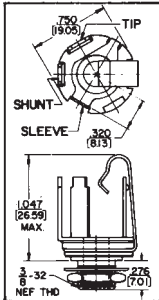

1/4" PHONE JACKS

STEREO JACK CONNECTIONS

SWITCHCRAFT, INC. 5555 N. Elston Ave.
Chicago, IL 60630 • 773 792-2700 • FAX: 773 792-2129

www.switchcraft.com

1/4" PHONE JACKS

Littel Jax® Jacks

11, L-11, C-11, S-11

FA-11, FAL-11
*276 in. for No. FA-11

12

12A, L-12A,
S-12A, SC-12A

PC-12A

12B, C-12B,
S-12B, SC-12B

13

13A

13B, S-13B