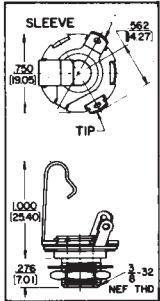

1/4" PHONE JACKS

STEREO JACK CONNECTIONS

SWITCHCRAFT, INC. 5555 N. Elston Ave.
Chicago, IL 60630 • 773 792-2700 • FAX: 773 792-2129

www.switchcraft.com

1/4" PHONE JACKS

Littel Jax® Jacks

11, L-11, C-11, S-11

FA-11, FAL-11
*276 in. for No. FA-11

12

12A, L-12A,
S-12A, SC-12A

PC-12A

12B, C-12B,
S-12B, SC-12B

13

13A

13B, S-13B