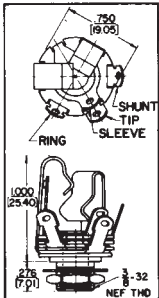

1/4" PHONE JACKS

STEREO JACK CONNECTIONS

SWITCHCRAFT, INC. 5555 N. Elston Ave.
Chicago, IL 60630 • 773 792-2700 • FAX: 773 792-2129

www.switchcraft.com

1/4" PHONE JACKS

Littel Jax® Jacks

11, L-11, C-11, S-11

FA-11, FAL-11
*276 in. for No. FA-11

12

12A, L-12A,
S-12A, SC-12A

PC-12A

12B, C-12B,
S-12B, SC-12B

13

13A

13B, S-13B