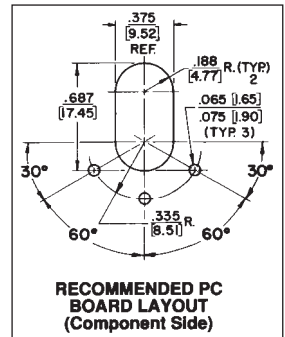

1/4" PHONE JACKS

STEREO JACK CONNECTIONS

SWITCHCRAFT, INC. 5555 N. Elston Ave.
Chicago, IL 60630 • 773 792-2700 • FAX: 773 792-2129

www.switchcraft.com

1/4" PHONE JACKS

Littel Jax® Jacks

11, L-11, C-11, S-11

FA-11, FAL-11
*276 in. for No. FA-11

12

12A, L-12A,
S-12A, SC-12A

PC-12A

12B, C-12B,
S-12B, SC-12B

13

13A

13B, S-13B