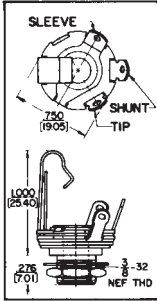

1/4" PHONE JACKS

STEREO JACK CONNECTIONS

SWITCHCRAFT, INC. 5555 N. Elston Ave.
Chicago, IL 60630 • 773 792-2700 • FAX: 773 792-2129

www.switchcraft.com

1/4" PHONE JACKS

Littel Jax® Jacks

11, L-11, C-11, S-11

FA-11, FAL-11
*276 in. for No. FA-11

12

12A, L-12A,
S-12A, SC-12A

PC-12A

12B, C-12B,
S-12B, SC-12B

13

13A

13B, S-13B