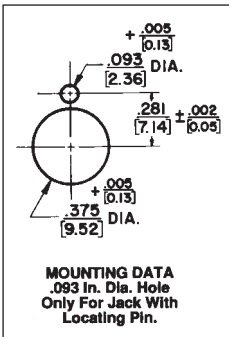

1/4" PHONE JACKS

STEREO JACK CONNECTIONS

SWITCHCRAFT, INC. 5555 N. Elston Ave.
Chicago, IL 60630 • 773 792-2700 • FAX: 773 792-2129

www.switchcraft.com

1/4" PHONE JACKS

Littel Jax® Jacks

11, L-11, C-11, S-11

FA-11, FAL-11
*276 in. for No. FA-11

12

12A, L-12A,
S-12A, SC-12A

PC-12A

12B, C-12B,
S-12B, SC-12B

13

13A

13B, S-13B