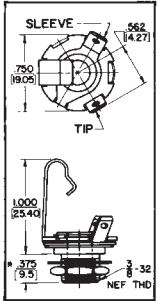

1/4" PHONE JACKS

STEREO JACK CONNECTIONS

SWITCHCRAFT, INC. 5555 N. Elston Ave.
Chicago, IL 60630 • 773 792-2700 • FAX: 773 792-2129

www.switchcraft.com

1/4" PHONE JACKS

Littel Jax® Jacks

11, L-11, C-11, S-11

FA-11, FAL-11
*276 in. for No. FA-11

12

12A, L-12A,
S-12A, SC-12A

PC-12A

12B, C-12B,
S-12B, SC-12B

13

13A

13B, S-13B