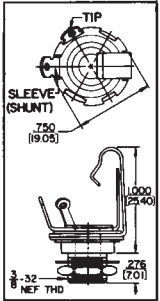

1/4" PHONE JACKS

STEREO JACK CONNECTIONS

SWITCHCRAFT, INC. 5555 N. Elston Ave.
Chicago, IL 60630 • 773 792-2700 • FAX: 773 792-2129

www.switchcraft.com

1/4" PHONE JACKS

Littel Jax® Jacks

11, L-11, C-11, S-11

FA-11, FAL-11
*276 in. for No. FA-11

12

12A, L-12A,
S-12A, SC-12A

PC-12A

12B, C-12B,
S-12B, SC-12B

13

13A

13B, S-13B