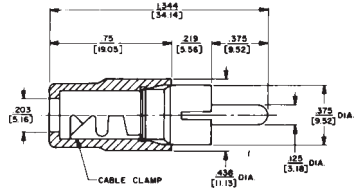

SWITCHCRAFT, INC. 5555 N. Elston Ave.
Chicago, IL 60630 • 773 792-2700 • FAX: 773 792-2129
www.switchcraft.com

PHONO PLUGS

Part Number 3501M

Part Number 3501MC

Part Number 3502

Part Number 3502L

Part Number 3502A

SCALE 1:1