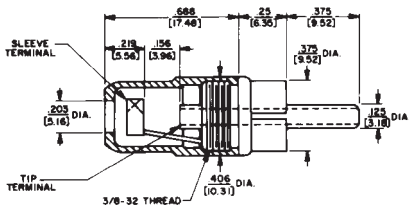

SWITCHCRAFT, INC. 5555 N. Elston Ave.
Chicago, IL 60630 • 773 792-2700 • FAX: 773 792-2129
www.switchcraft.com

PHONO PLUGS

Part Number 3501M

Part Number 3501MC

Part Number 3502

Part Number 3502L

Part Number 3502A

SCALE 1:1