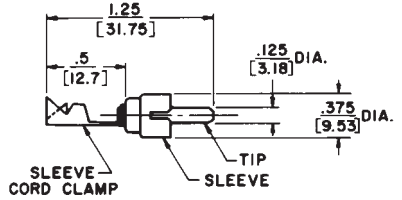

SWITCHCRAFT, INC. 5555 N. Elston Ave.
Chicago, IL 60630 • 773 792-2700 • FAX: 773 792-2129
www.switchcraft.com

PHONO PLUGS

Part Number 3501M

Part Number 3501MC

Part Number 3502

Part Number 3502L

Part Number 3502A

SCALE 1:1