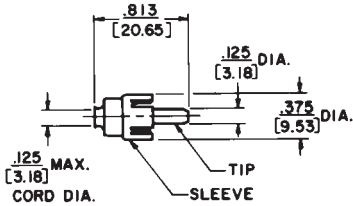

SWITCHCRAFT, INC. 5555 N. Elston Ave.
Chicago, IL 60630 • 773 792-2700 • FAX: 773 792-2129
www.switchcraft.com

PHONO PLUGS

Part Number 3501M

Part Number 3501MC

Part Number 3502

Part Number 3502L

Part Number 3502A

SCALE 1:1