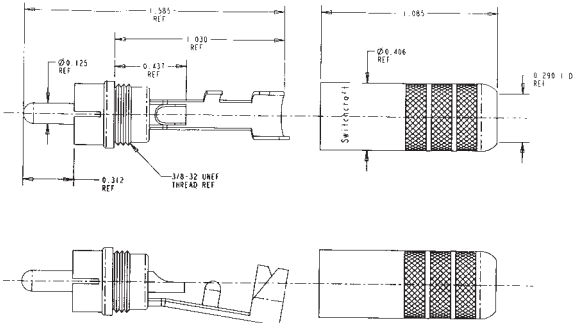

SWITCHCRAFT, INC. 5555 N. Elston Ave.
Chicago, IL 60630 • 773 792-2700 • FAX: 773 792-2129
www.switchcraft.com

PHONO PLUGS

Part Number 3501M

Part Number 3501MC

Part Number 3502

Part Number 3502L

Part Number 3502A

SCALE 1:1