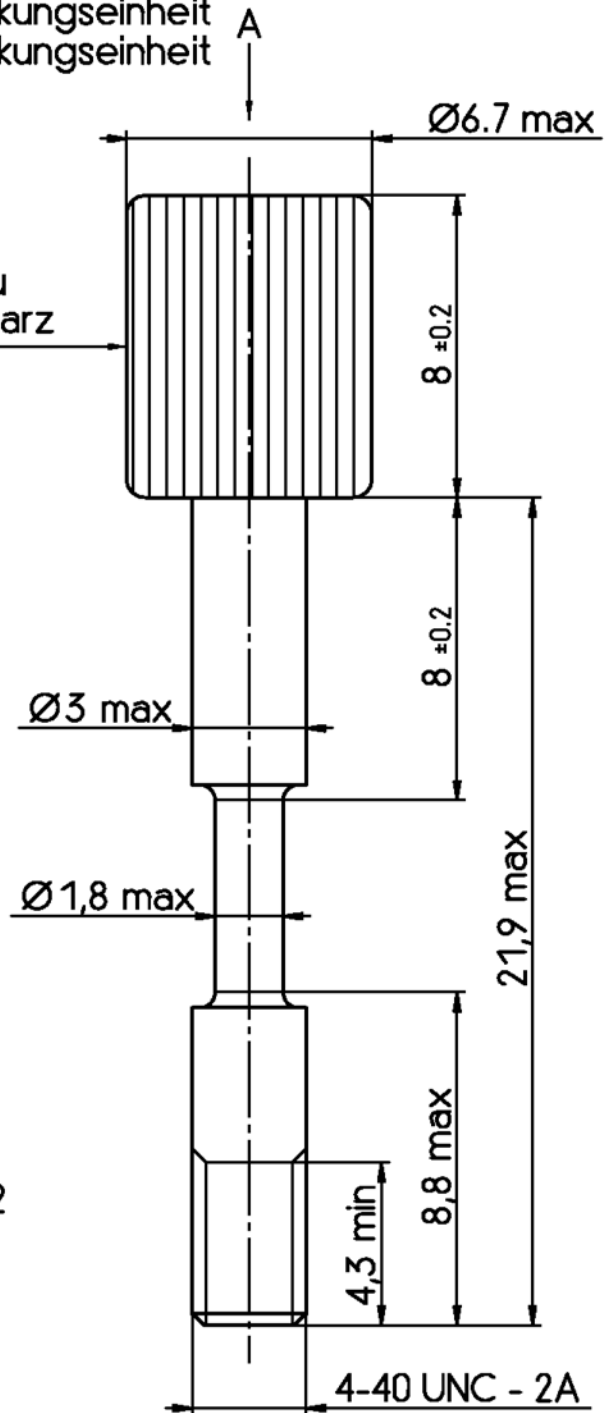

Verpackung:
 für -V8 und -V108: 1000 Teile pro Verpackungseinheit
 für -V9 und -V109: 10 Teile pro Verpackungseinheit

Kunststoff
 Farbe: für -V8 und -V9: kieselgrau
 für -V108 und -V109: schwarz

1:1

1) Kreuzschlitz nach DIN7962

Aktuelles Sachnummern.
 Kontaktieren Sie TE CONNECTIVITY
 für Weitere Varianten

Altes Sachnummer	TE CONNECTIVITY PART NUMBER
V42254-A112-V8	1-1393561-8
V42254-A112-V9	1-1393561-9
V42254-A112-V108	2-1393561-0 OBSOLETE
V42254-A112-V109	2-1393561-1

TE Connectivity

DIMENSIONS IN MM

SCALE 5:1 (1:1)

WEIGHT

MATERIAL

PART NAME

SBM 383 Rändelschraube

PART NO.

V42254-A112-V9-* -27

SHT. 1-

C	ECO-12-008266	24AUG	CWR
B1	REVISED PER ECO-11-005294	12APR11	HMR

REV. CHANGE ORDER DATE APP. Customer Drawing Nr. C 1-1393561-9 OF 1

PROPRIETARY: