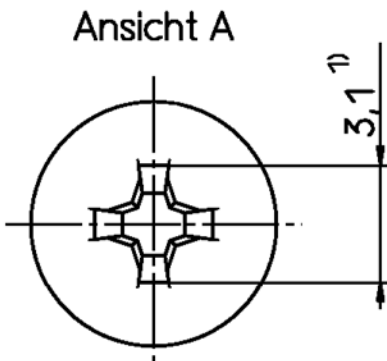

Verpackung:
 für -V8 und -V108: 1000 Teile pro Verpackungseinheit
 für -V9 und -V109: 10 Teile pro Verpackungseinheit

Kunststoff
 Farbe: für -V8 und -V9: kieselgrau
 für -V108 und -V109: schwarz

1:1

1) Kreuzschlitz nach DIN7962

TE Connectivity

DIMENSIONS IN MM

SCALE 5:1 (1:1)

WEIGHT

MATERIAL

PART NAME

SBM 383 Rändelschraube

PART NO.