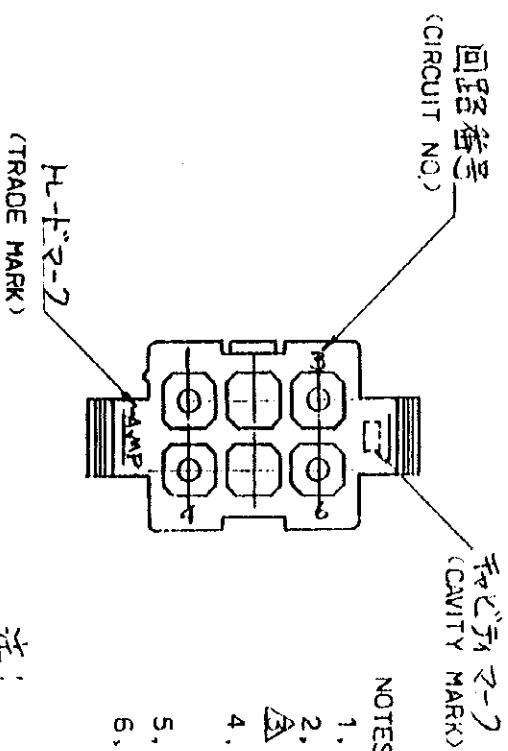

寸法公差は±0.20
 (TOLERANCE: ±0.2)
 ハネ取り穴
 (DIMENSION OF PANEL)

3

2

1

- 注:
1. 使用端子型番は、170359, 170360, 170361, 170362 適合相対ハネジ型番は、172339
 2. 適用ハネ厚 0.8~2.0mm
 3. 取付穴打抜方向はハネジの挿入方向と同じとする
 4. 取扱説明書: IS-105J
 5. 適用製品仕様書: 108-5151
 6. 適用製品仕様書: 108-5151
- NOTES:
1. APPLIED CONTACT P/N: 170359, 170360, 170361, 170362
 2. MATING CONN: PLUG HOUSING P/N 172339
 3. PANEL THICKNESS: 0.8~2.0mm
 4. PRESS DIRECTION OF PANEL MUST BE SAME AS HOUSING INSERTED DIRECTION.
 5. INSTRUCTION SHEET: IS-105J
 6. PRODUCT SPEC: 108-5151