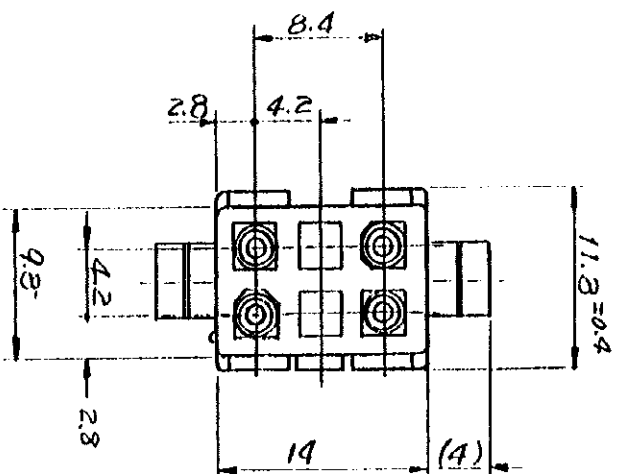

寸法公差は±0.20
 (TOLERANCE: ±0.2)
 ハネ取り穴
 (DIMENSION OF PANEL)

3

2

1

- 注:
1. 使用端子型番は、170359, 170360, 170361, 170362 適合相対ハネジ型番は、172339
 2. 適用ハネ厚 0.8~2.0mm
 3. 取付穴打抜方向はハネジの挿入方向と同じとする
 4. 取扱説明書: IS-105J
 5. 適用製品仕様書: 108-5151
 6. 適用製品仕様書: 108-5151
- NOTES:
1. APPLIED CONTACT P/N: 170359, 170360, 170361, 170362
 2. MATING CONN: PLUG HOUSING P/N 172339
 3. PANEL THICKNESS: 0.8~2.0mm
 4. PRESS DIRECTION OF PANEL MUST BE SAME AS HOUSING INSERTED DIRECTION.
 5. INSTRUCTION SHEET: IS-105J
 6. PRODUCT SPEC: 108-5151