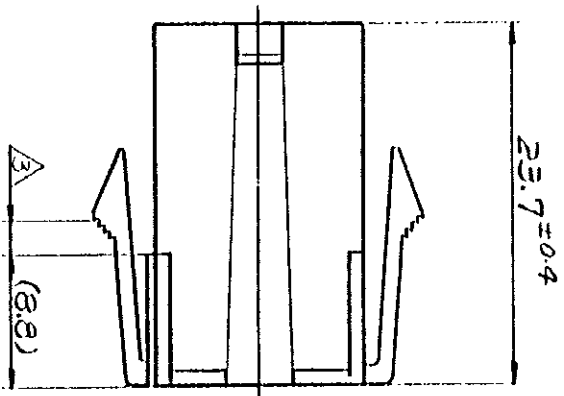

寸法公差は±0.20
 (TOLERANCE: ±0.2)
 ハネ取り穴
 (DIMENSION OF PANEL)

3

2

1

- 注:
1. 使用端子型番は、170359, 170360, 170361, 170362 適合相対ハネジ型番は、172339
 2. 適用ハネ厚 0.8~2.0mm
 3. 取付穴打抜方向はハネジの挿入方向と同じとする
 4. 取扱説明書: IS-105J
 5. 適用製品仕様書: 108-5151
 6. 適用製品仕様書: 108-5151
- NOTES:
1. APPLIED CONTACT P/N: 170359, 170360, 170361, 170362
 2. MATING CONN: PLUG HOUSING P/N 172339
 3. PANEL THICKNESS: 0.8~2.0mm
 4. PRESS DIRECTION OF PANEL MUST BE SAME AS HOUSING INSERTED DIRECTION.
 5. INSTRUCTION SHEET: IS-105J
 6. PRODUCT SPEC: 108-5151