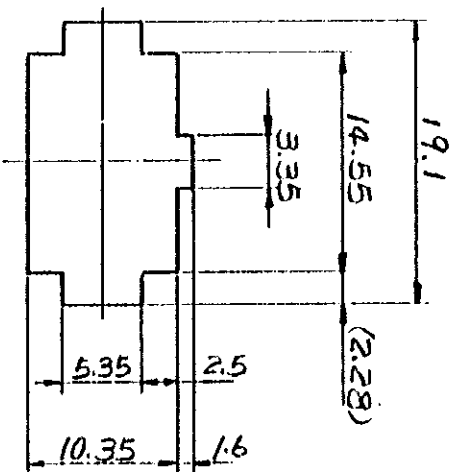

寸法公差は±0.20
 (TOLERANCE: ±0.2)
 ハネ取り穴
 (DIMENSION OF PANEL)

3

2

1

- 注:
1. 使用端子型番は、170359, 170360, 170361, 170362 適合相対ハネジ型番は、172339
 2. 適用ハネ厚 0.8~2.0mm
 3. 取付穴打抜方向はハネジの挿入方向と同じとする
 4. 取扱説明書: IS-105J
 5. 適用製品仕様書: 108-5151
 6. 適用製品仕様書: 108-5151
- NOTES:
1. APPLIED CONTACT P/N: 170359, 170360, 170361, 170362
 2. MATING CONN: PLUG HOUSING P/N 172339
 3. PANEL THICKNESS: 0.8~2.0mm
 4. PRESS DIRECTION OF PANEL MUST BE SAME AS HOUSING INSERTED DIRECTION.
 5. INSTRUCTION SHEET: IS-105J
 6. PRODUCT SPEC: 108-5151