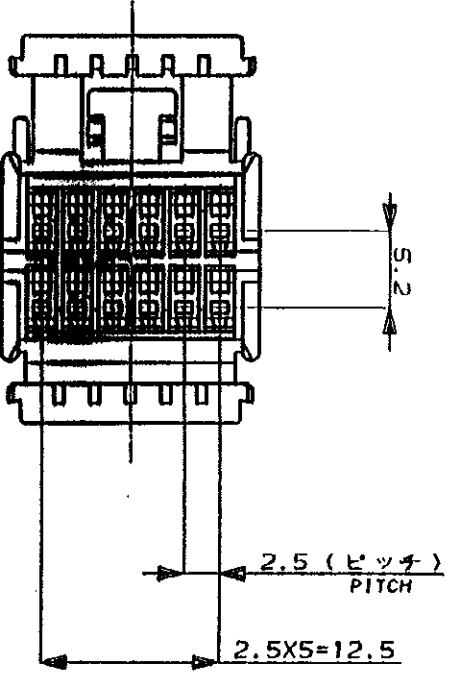

DIMENSIONS IN MILLIMETERS. DO NOT SCALE PRINT

断面 A-A
SECT.

二重ロック時
DOUBLE LOCKED

注 :
-T- 面より2mmの範囲で測定。

NOTES :
△ TO BE MEASURED WITHIN 2mm FROM -T-

| LTR | REVISION RECORD | DR | CHK | DATE |
|-----|-----------------|----|-----|----------|
| C | 変更 J-12157 | DR | CHK | 11/18/88 |
| B | 変更 J-10633K | DR | CHK | 4/25/88 |
| A | 変更 | DR | CHK | 2/17/88 |
| 0 | 作成 | DR | CHK | 2/17/88 |

| | | |
|---|---|------------------------------|
| ① 1987 BY AMP (JAPAN) LTD. ALL RIGHTS RESERVED. AMP PRODUCTS COVERED BY PATENTS AND OR PATENTS PENDING | 適用電線 (WIRE RANGE) 材料 (MATERIAL) PBT | 色 (COLOR) 参照 SEE TABLE |
|---|---|------------------------------|

| | | |
|----------------------------------|---|---|
| 12極プラグ HSG...040シリーズ マルチロック コネクタ | 色 (COLOR) 青 (BLUE) 緑 (GREEN) 黒 (BLACK) | 製品番号 (PART NO.) 174045-5 174045-4 174045-2 |
|----------------------------------|---|---|