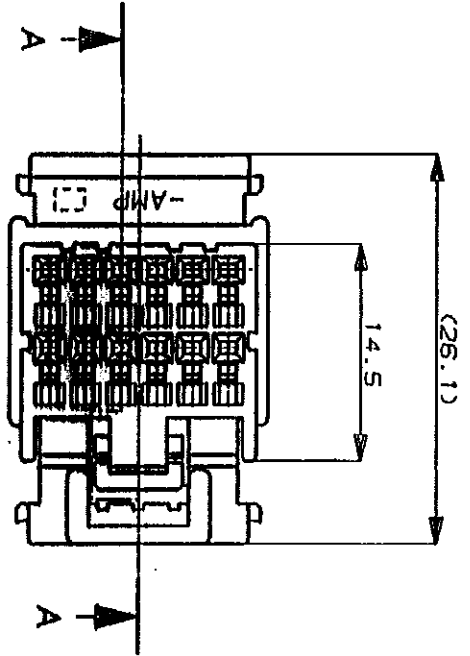

DIMENSIONS IN MILLIMETERS. DO NOT SCALE PRINT

断面 A-A
SECT.

二重ロック時
DOUBLE LOCKED

注 :
-T- 面より2mmの範囲で測定。

NOTES :
△ TO BE MEASURED WITHIN 2mm FROM -T-

| LTR | REVISION RECORD | DR | CHK | DATE |
|-----|-----------------|----|-----|----------|
| C | 変更 J-12157 | DR | CHK | 11/18/88 |
| B | 変更 J-10633K | DR | CHK | 4/25/88 |
| A | 変更 | DR | CHK | 2/17/88 |
| 0 | 作成 | DR | CHK | 2/17/88 |

| | | |
|---|---|------------------------------|
| ① 1987 BY AMP (JAPAN) LTD. ALL RIGHTS RESERVED. AMP PRODUCTS COVERED BY PATENTS AND OR PATENTS PENDING | 適用電線 (WIRE RANGE) 材料 (MATERIAL) PBT | 色 (COLOR) 参照 SEE TABLE |
|---|---|------------------------------|

| | | |
|----------------------------------|---|---|
| 12極プラグ HSG...040シリーズ マルチロック コネクタ | 色 (COLOR) 青 (BLUE) 緑 (GREEN) 黒 (BLACK) | 製品番号 (PART NO.) 174045-5 174045-4 174045-2 |
|----------------------------------|---|---|