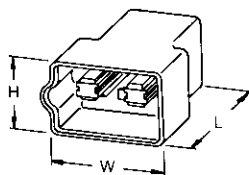

Flachsteckergehäuse,
3polig

Tab Housing,
3 Positions

H

Typ Type	Material Material	Farbe Color	Bestell-Nummer Part Number	Abmessungen (mm) Dimensions (mm)		
				W	L	H
H	Polyamid Polyamide	naturfarben natural	926097-1	15,24	31,75	19,89
			180940-0	15,24	31,75	19,89

Steckhülsegehäuse,
4polig

Receptacle Housing,
4 Positions

I

IA

Typ Type	Material Material	Farbe Color	Bestell-Nummer Part Number	Abmessungen (mm) Dimensions (mm)		
				W	L	H
I	Polyamid Polyamide	naturfarben natural	180900-0	23,11	24,13	15,44
			163498-0	23,11	24,13	15,44
IA	Polyamid Polyamide	naturfarben natural	163120-0	23,11	24,13	16,8

Flachsteckergehäuse,
4polig

Tab Housing,
4 Positions

J

Typ Type	Material Material	Farbe Color	Bestell-Nummer Part Number	Abmessungen (mm) Dimensions (mm)		
				W	L	H
J	Polyamid Polyamide	naturfarben natural	180901-0	26,16	31,50	16,51
			737021-0	26,16	31,50	16,51