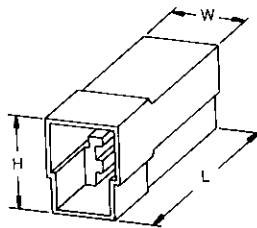

Größe 6,3
FASTIN-FASTON
Gehäuse

.250 Series
FASTIN-FASTON
Housings

Steckhülsegehäuse,
3polig

Receptacle Housing,
3 Positions

G

Typ Type	Material Material	Farbe Color	Bestell-Nummer Part Number	Abmessungen (mm) Dimensions (mm)		
				W	L	H
G	Polyamid Polyamide	naturfarben natural	180941-0	15,24	22,86	17,91

Flachsteckergehäuse,
3polig

Tab Housing,
3 Positions

H

Typ Type	Material Material	Farbe Color	Bestell-Nummer Part Number	Abmessungen (mm) Dimensions (mm)		
				W	L	H
H	Polyamid Polyamide	naturfarben natural	926097-1	15,24	31,75	19,89
			180940-0	15,24	31,75	19,89

Steckhülsegehäuse,
4polig

Receptacle Housing,
4 Positions

I

IA

Typ Type	Material Material	Farbe Color	Bestell-Nummer Part Number	Abmessungen (mm) Dimensions (mm)		
				W	L	H
I	Polyamid Polyamide	naturfarben natural	180900-0	23,11	24,13	15,44
			163498-0	23,11	24,13	15,44
IA	Polyamid Polyamide	naturfarben natural	163120-0	23,11	24,13	16,8

Flachsteckergehäuse,
4polig

Tab Housing,
4 Positions

J

Typ Type	Material Material	Farbe Color	Bestell-Nummer Part Number	Abmessungen (mm) Dimensions (mm)		
				W	L	H
J	Polyamid Polyamide	naturfarben natural	180901-0	26,16	31,50	16,51
			737021-0	26,16	31,50	16,51