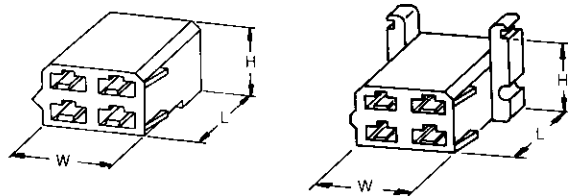

Größe 6,3
FASTIN-FASTON
Gehäuse

.250 Series
FASTIN-FASTON
Housings

Steckhülsegehäuse,
3polig

Receptacle Housing,
3 Positions

G

Typ Type	Material Material	Farbe Color	Bestell-Nummer Part Number	Abmessungen (mm) Dimensions (mm)		
				W	L	H
G	Polyamid Polyamide	naturfarben natural	180941-0	15,24	22,86	17,91

Flachsteckergehäuse,
3polig

Tab Housing,
3 Positions

H

Typ Type	Material Material	Farbe Color	Bestell-Nummer Part Number	Abmessungen (mm) Dimensions (mm)		
				W	L	H
H	Polyamid Polyamide	naturfarben natural	926097-1	15,24	31,75	19,89
			180940-0	15,24	31,75	19,89

Steckhülsegehäuse,
4polig

Receptacle Housing,
4 Positions

I

IA

Typ Type	Material Material	Farbe Color	Bestell-Nummer Part Number	Abmessungen (mm) Dimensions (mm)		
				W	L	H
I	Polyamid Polyamide	naturfarben natural	180900-0	23,11	24,13	15,44
			163498-0	23,11	24,13	15,44
IA	Polyamid Polyamide	naturfarben natural	163120-0	23,11	24,13	16,8

Flachsteckergehäuse,
4polig

Tab Housing,
4 Positions

J

Typ Type	Material Material	Farbe Color	Bestell-Nummer Part Number	Abmessungen (mm) Dimensions (mm)		
				W	L	H
J	Polyamid Polyamide	naturfarben natural	180901-0	26,16	31,50	16,51
			737021-0	26,16	31,50	16,51