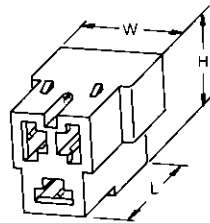

Größe 6,3
FASTIN-FASTON
Gehäuse

.250 Series
FASTIN-FASTON
Housings

Steckhülsegehäuse,
3polig

Receptacle Housing,
3 Positions

G

Typ Type	Material Material	Farbe Color	Bestell-Nummer Part Number	Abmessungen (mm) Dimensions (mm)		
				W	L	H
G	Polyamid Polyamide	naturfarben natural	180941-0	15,24	22,86	17,91

Flachsteckergehäuse,
3polig

Tab Housing,
3 Positions

H

Typ Type	Material Material	Farbe Color	Bestell-Nummer Part Number	Abmessungen (mm) Dimensions (mm)		
				W	L	H
H	Polyamid Polyamide	naturfarben natural	926097-1	15,24	31,75	19,89
			180940-0	15,24	31,75	19,89

Steckhülsegehäuse,
4polig

Receptacle Housing,
4 Positions

I

IA

Typ Type	Material Material	Farbe Color	Bestell-Nummer Part Number	Abmessungen (mm) Dimensions (mm)		
				W	L	H
I	Polyamid Polyamide	naturfarben natural	180900-0	23,11	24,13	15,44
			163498-0	23,11	24,13	15,44
IA	Polyamid Polyamide	naturfarben natural	163120-0	23,11	24,13	16,8

Flachsteckergehäuse,
4polig

Tab Housing,
4 Positions

J

Typ Type	Material Material	Farbe Color	Bestell-Nummer Part Number	Abmessungen (mm) Dimensions (mm)		
				W	L	H
J	Polyamid Polyamide	naturfarben natural	180901-0	26,16	31,50	16,51
			737021-0	26,16	31,50	16,51