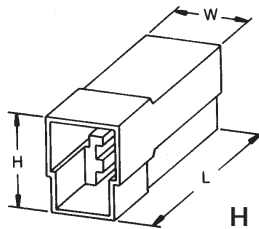

Größe 6,3  
FASTIN-FASTON  
Gehäuse

.250 Series  
FASTIN-FASTON  
Housings

Steckhülsegehäuse,  
3polig

Receptacle Housing,  
3 Positions

Typ Type	Material Material	Farbe Color	Bestell-Nummer Part Number	Packungseinheit Packaging Unit	Abmessungen/Dimensions (mm)		
					W	L	H
G	Polyamid/Polyamide	naturfarben/natural	180941-0	4.000	15,24	22,86	17,91

Flachsteckergehäuse,  
3polig

Tab Housing,  
3 Positions

Typ Type	Material Material	Farbe Color	Bestell-Nummer Part Number	Packungseinheit Packaging Unit	Abmessungen/Dimensions (mm)		
					W	L	H
H	Polyamid/Polyamide	naturfarben/natural	926097-1	1.000	15,24	31,75	19,89

Flachsteckergehäuse,  
4polig

Tab Housing,  
4 Positions

Typ Type	Material Material	Farbe Color	Bestell-Nummer Part Number	Packungseinheit Packaging Unit	Abmessungen/Dimensions (mm)		
					W	L	H
I	Polyamid/Polyamide	naturfarben/natural	180900-0	200	23,11	24,13	15,44
IA	Polyamid/Polyamide	naturfarben/natural	163120-0	1.800	23,11	24,13	16,80

Steckhülsegehäuse,  
4polig

Receptacle Housing,  
4 Positions

Typ Type	Material Material	Farbe Color	Bestell-Nummer Part Number	Packungseinheit Packaging Unit	Abmessungen/Dimensions (mm)		
					W	L	H
J	Polyamid/Polyamide	naturfarben/natural	180901-0	100	26,16	31,50	16,51