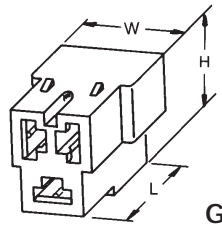

Größe 6,3  
FASTIN-FASTON  
Gehäuse

.250 Series  
FASTIN-FASTON  
Housings

Steckhülsegehäuse,  
3polig

Receptacle Housing,  
3 Positions

Typ Type	Material Material	Farbe Color	Bestell-Nummer Part Number	Packungseinheit Packaging Unit	Abmessungen/Dimensions (mm)		
					W	L	H
G	Polyamid/Polyamide	naturfarben/natural	180941-0	4.000	15,24	22,86	17,91

Flachsteckergehäuse,  
3polig

Tab Housing,  
3 Positions

Typ Type	Material Material	Farbe Color	Bestell-Nummer Part Number	Packungseinheit Packaging Unit	Abmessungen/Dimensions (mm)		
					W	L	H
H	Polyamid/Polyamide	naturfarben/natural	926097-1	1.000	15,24	31,75	19,89

Flachsteckergehäuse,  
4polig

Tab Housing,  
4 Positions

Typ Type	Material Material	Farbe Color	Bestell-Nummer Part Number	Packungseinheit Packaging Unit	Abmessungen/Dimensions (mm)		
					W	L	H
I	Polyamid/Polyamide	naturfarben/natural	180900-0	200	23,11	24,13	15,44
IA	Polyamid/Polyamide	naturfarben/natural	163120-0	1.800	23,11	24,13	16,80

Steckhülsegehäuse,  
4polig

Receptacle Housing,  
4 Positions

Typ Type	Material Material	Farbe Color	Bestell-Nummer Part Number	Packungseinheit Packaging Unit	Abmessungen/Dimensions (mm)		
					W	L	H
J	Polyamid/Polyamide	naturfarben/natural	180901-0	100	26,16	31,50	16,51