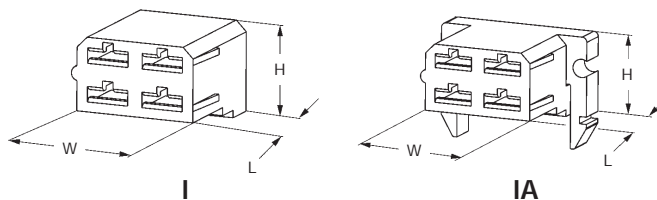

Größe 6,3  
FASTIN-FASTON  
Gehäuse

.250 Series  
FASTIN-FASTON  
Housings

Steckhülsegehäuse,  
3polig

Receptacle Housing,  
3 Positions

Typ Type	Material Material	Farbe Color	Bestell-Nummer Part Number	Packungseinheit Packaging Unit	Abmessungen/Dimensions (mm)		
					W	L	H
G	Polyamid/Polyamide	naturfarben/natural	180941-0	4.000	15,24	22,86	17,91

Flachsteckergehäuse,  
3polig

Tab Housing,  
3 Positions

Typ Type	Material Material	Farbe Color	Bestell-Nummer Part Number	Packungseinheit Packaging Unit	Abmessungen/Dimensions (mm)		
					W	L	H
H	Polyamid/Polyamide	naturfarben/natural	926097-1	1.000	15,24	31,75	19,89

Flachsteckergehäuse,  
4polig

Tab Housing,  
4 Positions

Typ Type	Material Material	Farbe Color	Bestell-Nummer Part Number	Packungseinheit Packaging Unit	Abmessungen/Dimensions (mm)		
					W	L	H
I	Polyamid/Polyamide	naturfarben/natural	180900-0	200	23,11	24,13	15,44
IA	Polyamid/Polyamide	naturfarben/natural	163120-0	1.800	23,11	24,13	16,80

Steckhülsegehäuse,  
4polig

Receptacle Housing,  
4 Positions

Typ Type	Material Material	Farbe Color	Bestell-Nummer Part Number	Packungseinheit Packaging Unit	Abmessungen/Dimensions (mm)		
					W	L	H
J	Polyamid/Polyamide	naturfarben/natural	180901-0	100	26,16	31,50	16,51