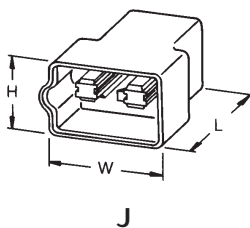

Größe 6,3  
FASTIN-FASTON  
Gehäuse

.250 Series  
FASTIN-FASTON  
Housings

Steckhülsegehäuse,  
3polig

Receptacle Housing,  
3 Positions

Typ Type	Material Material	Farbe Color	Bestell-Nummer Part Number	Packungseinheit Packaging Unit	Abmessungen/Dimensions (mm)		
					W	L	H
G	Polyamid/Polyamide	naturfarben/natural	180941-0	4.000	15,24	22,86	17,91

Flachsteckergehäuse,  
3polig

Tab Housing,  
3 Positions

Typ Type	Material Material	Farbe Color	Bestell-Nummer Part Number	Packungseinheit Packaging Unit	Abmessungen/Dimensions (mm)		
					W	L	H
H	Polyamid/Polyamide	naturfarben/natural	926097-1	1.000	15,24	31,75	19,89

Flachsteckergehäuse,  
4polig

Tab Housing,  
4 Positions

Typ Type	Material Material	Farbe Color	Bestell-Nummer Part Number	Packungseinheit Packaging Unit	Abmessungen/Dimensions (mm)		
					W	L	H
I	Polyamid/Polyamide	naturfarben/natural	180900-0	200	23,11	24,13	15,44
IA	Polyamid/Polyamide	naturfarben/natural	163120-0	1.800	23,11	24,13	16,80

Steckhülsegehäuse,  
4polig

Receptacle Housing,  
4 Positions

Typ Type	Material Material	Farbe Color	Bestell-Nummer Part Number	Packungseinheit Packaging Unit	Abmessungen/Dimensions (mm)		
					W	L	H
J	Polyamid/Polyamide	naturfarben/natural	180901-0	100	26,16	31,50	16,51