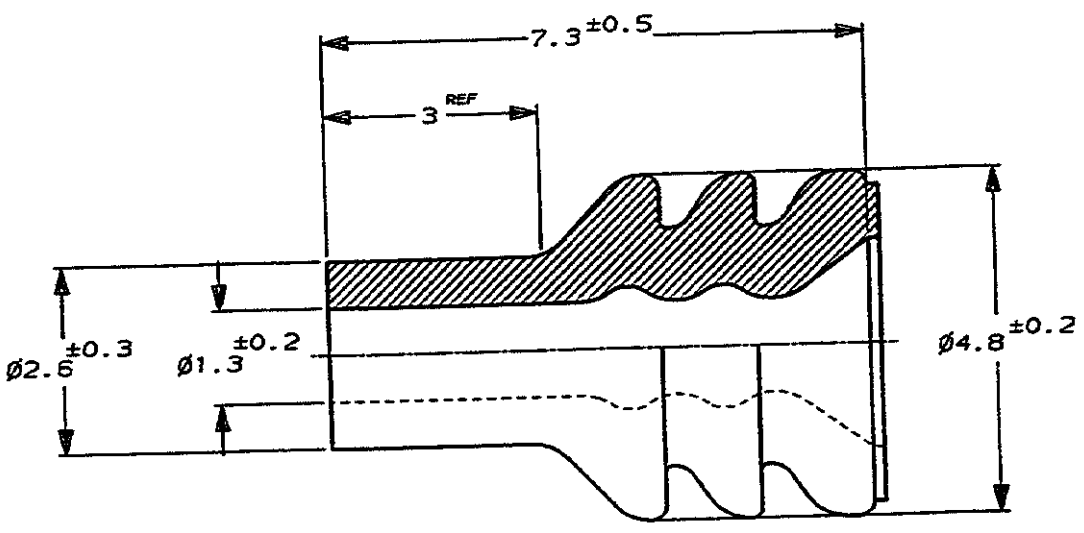

NUMBER 178210

METRIC

単位: ㎜ DIMENSIONS IN MM. DO NOT SCALE PRINT

SIR	べんから BROWN	1-178210-3
NBR	黒 BLACK	178210-1
材料 MATERIAL	色 COLOR	型番 P/N

Copyright ©1990 AMP (Japan) LTD. ALL RIGHTS RESERVED.

AMP
日本エー・エム・ピー株式会社
Tokyo, Japan

一般公差 (GENERAL TOLERANCE)	線径公差範囲 (WIRE RANGE)	被覆外径 (INSULATION DIA.)
10以下 ±0.2 10以上 30以下 ±0.25 30以上 100以下 ±0.3 角 度: ±3°	—	1.4-2.1mmφ
材料 (MATERIAL)	表参照 SEE TABLE	色 (COLOR)
表参照 SEE TABLE	表参照 SEE TABLE	表参照 SEE TABLE

DR. K. Oda 1/24 '91	DE. K. Oda 1/24 '91	尺 (SCALE)	SIZE	LOC	番号 (No.)	REV.	SHEET
CHK. S. S. 1/24 '91	APP. S. S. 1/24 '91	10-1	A	J	178210	A	1 OF 1
名称 (NAME)				NEW RUBBER PLUG (S)			
				新ラバープラグ (S)			

(CUSTOMER DRAWING) 参考 ☒ 面