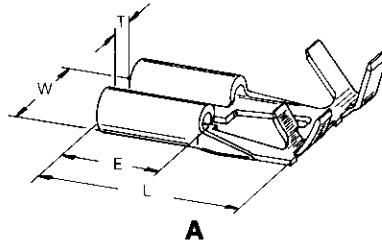

**Größe 8,0
FASTIN-FASTON
Fahnensteckhülsen**
mit Isolierungshalterung

**.312 Series
FASTIN-FASTON
Flag Receptacles**
with Insulation Support

Typ Type	Für Zunge Tab Size 8,0 x mm	Leiterquer- schnitts- bereich Wire Size Range mm ²	Isolierungs- durchmesser Insulation Diameter mm	Material- dicke Stock Thickness mm	Bestell-Nummern/Part Numbers						Abmessungen Dimensions mm				
					CuZn/Brass				CuSn/Phosphor Bronze		W	L	E	T	
					blank plain	verzinkt tin plated	versilbert silver plated	vernickelt nickel plated	blank plain	verzinkt tin plated					versilbert silver plated
A	x 0,75	0,5-1,5	2,0-3,1	0,41	160741-3	-	-	-	160741-4	-	-	9,07	16,51	8,64	3,05
	* 0,75	1,0-2,5	2,5-3,8	0,41	180373-1	180373-2	180373-6	180373-7	180373-3	180373-5	180373-4	9,07	16,76	8,64	3,05
	xx 0,75	1,0-2,5	2,5-3,8	0,41	180453-1	180453-2	180453-4	-	180453-5	180453-6	180453-3	9,07	16,76	8,64	3,05
	xx 0,75	> 1,0-2,5	2,1-3,1	0,41	160862-5	160862-6	-	-	160862-7	160862-8	160862-9	9,07	16,76	8,64	3,05
	x 0,75	2,5-4,0	3,5-4,6	0,41	180374-1	180374-2	180374-6	-	180374-3	180374-5	180374-4	9,07	16,76	8,64	3,05
	xx 0,75	2,5-4,0	3,5-4,6	0,41	280315-1	280315-2	280315-3	-	280315-5	280315-6	280315-4	9,07	16,76	8,64	3,05

* nach DIN 46340, Teil 5, Form B
x für Standard-Applicator
xx für Mini-Applicator

* according to DIN 46340, Part 5, Form B
x for Standard Applicator
xx for Mini Applicator

**Größe 8,0
FASTIN-FASTON
Steckhülsegehäuse**
für Scheinwerferanschluß

**180°-Ausführung,
3polig**

**Horizontal Version,
3 Positions**

Material	Farbe Color	Bestell-Nummer Part Number	Abmessungen (mm) Dimensions (mm)		
			W	H	L
Polyester/Polyester	naturfarben/natural	925306-1	24,18	22,12	27,81
Polyamid/Polyamide	naturfarben/natural	925306-2	24,18	22,12	27,81
Polyamid/Polyamide	schwarz/black	925306-3	24,18	22,12	27,81