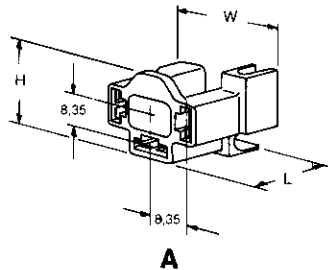

**Größe 8,0
FASTIN-FASTON
Steckhülsegehäuse**
für Scheinwerferanschluß

**90°-Ausführung,
3polig**

**.312 Series
FASTIN-FASTON
Receptacle Housings**
for Headlight

**Right-Angle Version,
3 Positions**

Typ Type	Material	Farbe Color	Bestell-Nummer Part Number	Abmessungen (mm) Dimensions (mm)		
				W	L	H
A	Polyamid Polyamide	naturfarben natural	925176-0	23,27	20,50	23,75
			180913-0	26,80	20,50	23,75
	Polyamid Polyamide	grau grey	925176-3	23,27	20,50	23,75
	Polyester Polyester	naturfarben natural	925176-4	23,27	20,50	23,75
	Polyamid Polyamide	schwarz black	925176-5	23,27	20,50	23,75