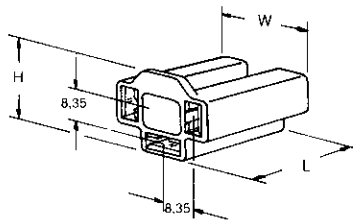

* nach DIN 46340, Teil 5, Form B
x für Standard-Applicator
xx für Mini-Applicator

* according to DIN 46340, Part 5, Form B
x for Standard Applicator
xx for Mini Applicator

**Größe 8,0
FASTIN-FASTON
Steckhülsegehäuse**
für Scheinwerferanschluß

**90°-Ausführung,
3polig**

**.312 Series
FASTIN-FASTON
Receptacle Housings**
for Headlight

**Right-Angle Version,
3 Positions**

Typ Type	Material	Farbe Color	Bestell-Nummer Part Number	Abmessungen (mm) Dimensions (mm)		
				W	L	H
A	Polyamid Polyamide	naturfarben natural	925176-0	23,27	20,50	23,75
			180913-0	26,80	20,50	23,75
	Polyamid Polyamide	grau grey	925176-3	23,27	20,50	23,75
	Polyester Polyester	naturfarben natural	925176-4	23,27	20,50	23,75
	Polyamid Polyamide	schwarz black	925176-5	23,27	20,50	23,75

**180°-Ausführung,
3polig**

**Horizontal Version,
3 Positions**

Material	Farbe Color	Bestell-Nummer Part Number	Abmessungen (mm) Dimensions (mm)		
			W	H	L
Polyester/Polyester	naturfarben/natural	925306-1	24,18	22,12	27,81
Polyamid/Polyamide	naturfarben/natural	925306-2	24,18	22,12	27,81
Polyamid/Polyamide	schwarz/black	925306-3	24,18	22,12	27,81