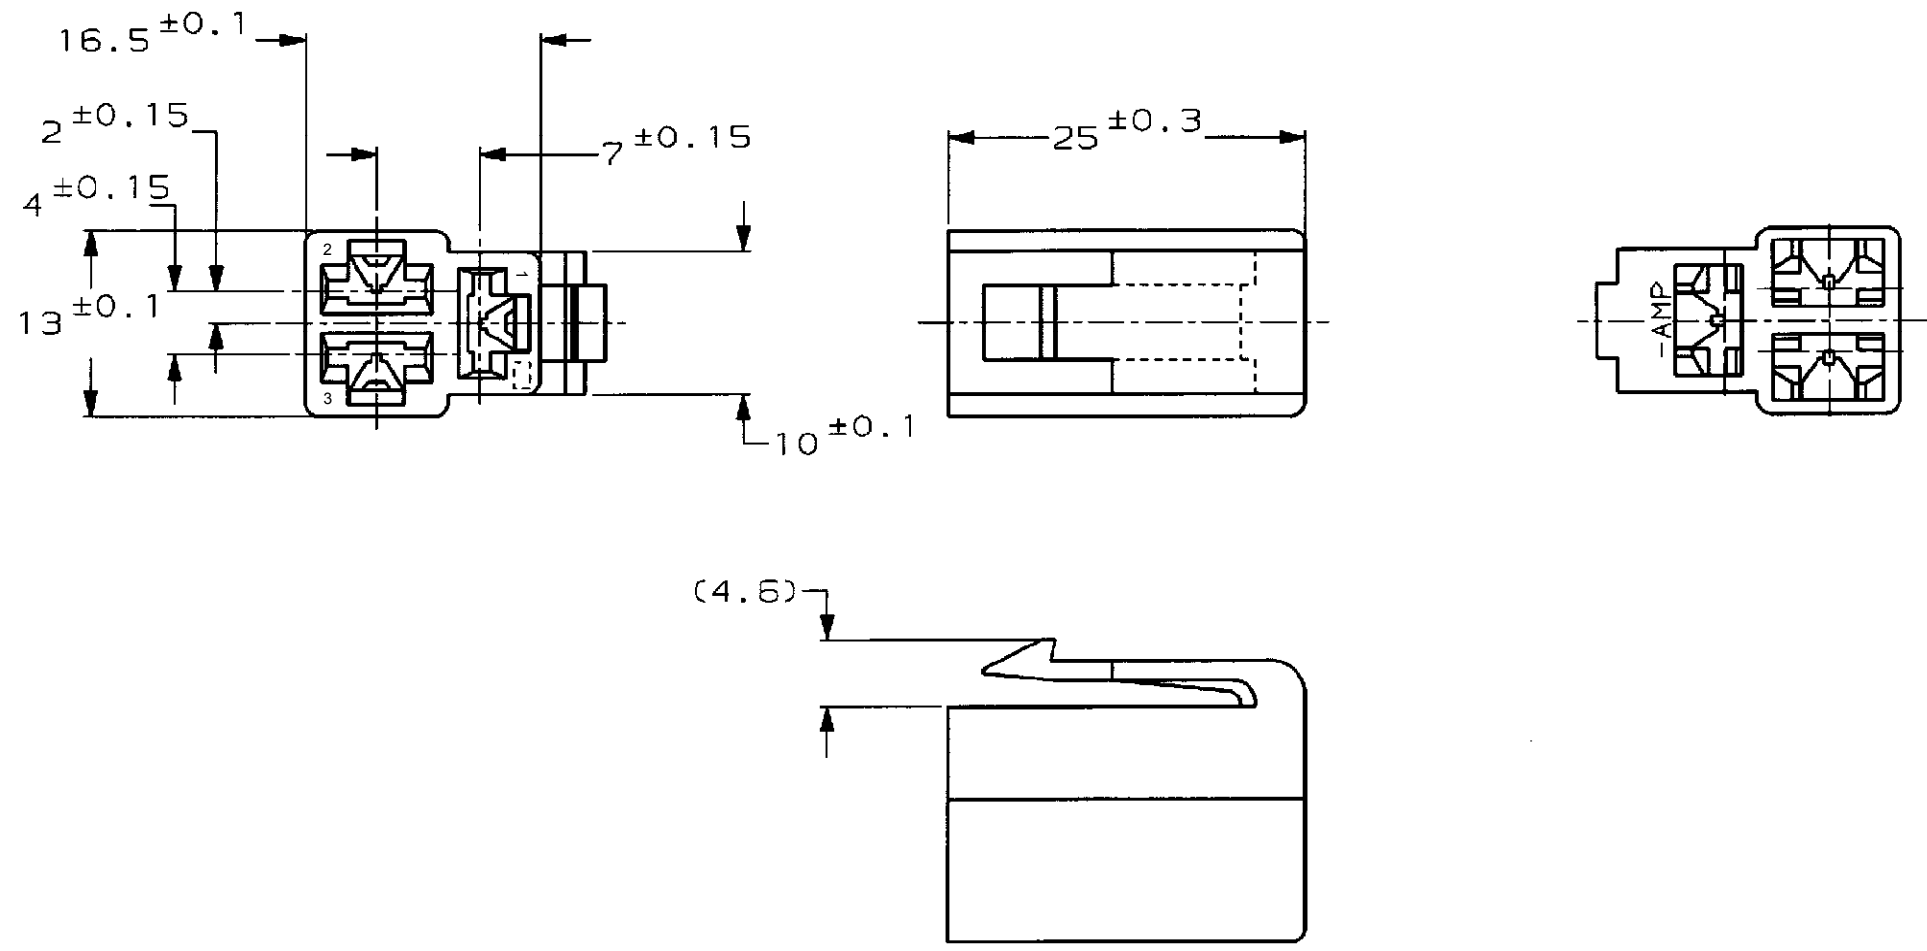

NUMBER C-172132

METRIC

単位: mm DIMENSIONS IN MM. DO NOT SCALE PRINT

PRINT DIST

注;
 1. 嵌合する相手ハウジングは型番172131
 2. 使用端子は型番170342, 170343, 170350

NOTE,
 1. THE MATING CAP HOUSING; P/N 172131
 2. APPLIED CONTACT; P/N 170342, 170343, 170350

D5	REVISED PER ECR-17-012979	BDA	TD	11SEP2017	適合電線径範囲 (WIRE RANGE)	絶縁外径 (INSULATION DIA.)	名称 (NAME)	250 シリーズ ハウジングランスコネクタ		
D4	REVISED PER ECR-16-015261	RS	TD	28OCT16	mm ² (AWG)	mmφ	3極 プラグ ハウジング			
D3	REVISED PER ECO-13-07142	B.P	D.Z	1NOV13	材料 (MATERIAL)	仕上 (FINISH)	250 SERIES HOUSING LANCE CONNECTOR 3Pos PLUG HOUSING			
D2	REVISED PER ECO-11-005030	RK	HMR	24MAR11	66 ナイロン (66 NYLON)	色: 表参照 (COLOR: SEE TABLE)	一般公差 (GENERAL TOLERANCE)	LOC	番号 (No.)	C-172132
LTR	変更 (REVISION RECORD)	DR	CHK	DATE	DR: J. Sindlara 1/18'94	DE: K. yusa 1/18'94	10以下: ±0.2 10を超え 30以下: ±0.25 30を超え 100以下: ±0.3 尺 度: ±3°	B	J	
					CHK: #	APP: D. Sanita 1/18'94	尺 度 (SCALE)	REV.	SHEET	1 OF 1