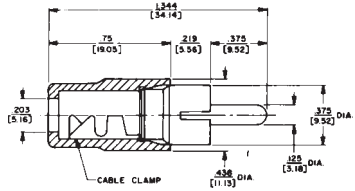

SWITCHCRAFT, INC. 5555 N. Elston Ave.
Chicago, IL 60630 • 773 792-2700 • FAX: 773 792-2129
www.switchcraft.com

PHONO PLUGS

Part Number 3501M

Part Number 3501MC

Part Number 3502

Part Number 3502L

Part Number 3502A

SCALE 1:1