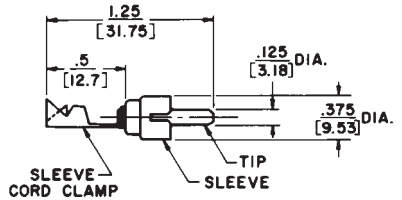

SWITCHCRAFT, INC. 5555 N. Elston Ave.
Chicago, IL 60630 • 773 792-2700 • FAX: 773 792-2129
www.switchcraft.com

PHONO PLUGS

Part Number 3501M

Part Number 3501MC

Part Number 3502

Part Number 3502L

Part Number 3502A

SCALE 1:1