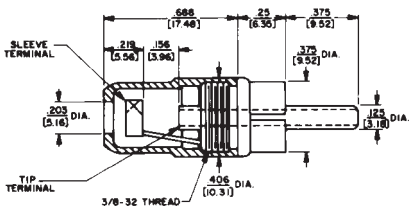

SWITCHCRAFT, INC. 5555 N. Elston Ave.
Chicago, IL 60630 • 773 792-2700 • FAX: 773 792-2129
www.switchcraft.com

PHONO PLUGS

Part Number 3501M

Part Number 3501MC

Part Number 3502

Part Number 3502L

Part Number 3502A

SCALE 1:1