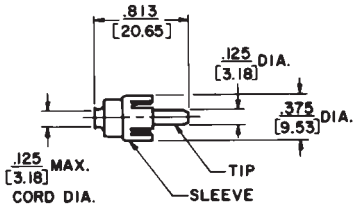

SWITCHCRAFT, INC. 5555 N. Elston Ave.
Chicago, IL 60630 • 773 792-2700 • FAX: 773 792-2129
www.switchcraft.com

PHONO PLUGS

Part Number 3501M

Part Number 3501MC

Part Number 3502

Part Number 3502L

Part Number 3502A

SCALE 1:1