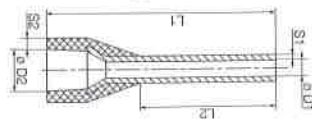

Wire end ferrules with plastic collars

Weidmüller standard

Nominal cross-section (mm ²) AWG	Dimensions (mm)			Qty.	Type	Color	Part No.	Part No.	Part No.
	L1	L2	D1 D2						
0.14	26	10	8	500	H 0.14/10	gray	9028240000		
0.14	26	12	8	500	H 0.14/12	gray	9028240000		
0.14	24	10	8	500	H 0.25/10	light blue	9025740000		
0.14	24	12	8	500	H 0.25/12	light blue	9025750000		
0.25	24	10	8	500	H 0.34/10	turquoise	9026030000		
0.25	24	12	8	500	H 0.34/12	turquoise	9025770000		
0.34	22	10	8	500	H 0.34/10	turquoise	9025770000		
0.34	22	12	8	500	H 0.34/12	turquoise	9025770000		
0.5	20	10	8	500	H 0.5/10	orange	90258260000		
0.5	20	12	8	500	H 0.5/12	orange	0409500000		
0.5	20	14	8	500	H 0.5/14	orange	0690700000		
0.5	20	16	8	500	H 0.5/16	orange	9025870000		
0.5	18	12	8	500	H 0.75/12	white	0409600000		
0.5	18	14	8	500	H 0.75/14	white	0462900000		
0.5	18	16	8	500	H 0.75/16	white	9025860000		
0.75	18	12	8	500	H 1.0/12	yellow	0409700000		
0.75	18	14	8	500	H 1.0/14	yellow	0463000000		
0.75	18	16	8	500	H 1.0/16	yellow	9025850000		
1	17	10	8	500	H 1.5/10	yellow	9025830000		
1	17	12	8	500	H 1.5/12	yellow	9025830000		
1	17	14	8	500	H 1.5/14	yellow	9025830000		
1.5	16	10	8	500	H 1.5/10	red	9025840000		
1.5	16	12	8	500	H 1.5/12	red	9025840000		
1.5	16	14	8	500	H 1.5/14	red	9025840000		
2.5	14	10	8	3000	H 2.5/10	blue	9019160000		9005850000
2.5	14	12	8	3000	H 2.5/12	blue	9019160000		9005850000
2.5	14	14	8	3000	H 2.5/14	blue	9019160000		9005850000
2.5	14	16	8	3000	H 2.5/16	blue	9019160000		9005850000
2.5	14	18	8	3000	H 2.5/18	blue	9019170000		9005850000
2.5	14	20	8	3000	H 2.5/20	blue	9019180000		9005850000
4	12	12	14	500	H 4/12	gray	9019190000		9026010000
4	12	14	14	500	H 4/14	gray	9019190000		9026010000
4	12	16	14	500	H 4/16	gray	9019190000		9026010000
4	12	18	14	500	H 4/18	gray	9019200000		9026010000
4	12	20	14	500	H 4/20	gray	9019200000		9026010000
6	10	10	18	100	H 6/10	black	0535000000		0565700000
6	10	12	18	100	H 6/12	black	0535000000		0565700000
6	10	14	18	100	H 6/14	black	0535000000		0565700000
10	10	7	12	100	H 10/12	ivory	0542000000		0565800000
10	10	7	15	100	H 10/15	ivory	0542000000		0565800000
16	16	6	12	100	H 16/12	green	0565900000		0566000000
16	16	6	15	100	H 16/15	green	0565900000		0566000000
25	25	3	16	50	H 25/16	brown	0317000000		0317100000
25	25	3	18	50	H 25/18	brown	0317000000		0317100000
25	25	3	20	50	H 25/20	brown	0317000000		0317100000
35	35	2	17	50	H 35/17	beige	0317200000		0317300000
35	35	2	19	50	H 35/19	beige	0317200000		0317300000
35	35	2	21	50	H 35/21	beige	0317200000		0317300000
50	50	1	20	50	H 50/20	olive	0442000000		0442000000
50	50	1	25	50	H 50/25	olive	0442000000		0442000000