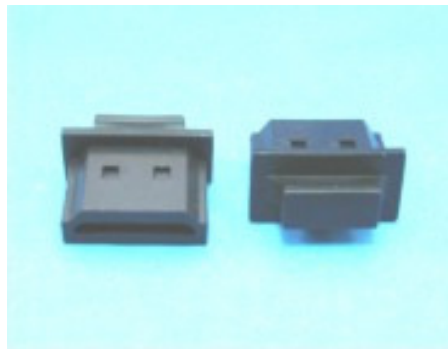

726851001

726851001

Material: PE

HDMI – Connector Cover

Colour: black

					Geprüft / Drawn: Mark Wirth 15. 09.2005

Würth Elektronik eiSos GmbH & Co KG
 D – 74638 Waldenburg
 Max-Eyth-Straße 1
 Tel.: 0049 7942-945-0 / Fax: 0049 7942-945-400
www.we-online.de