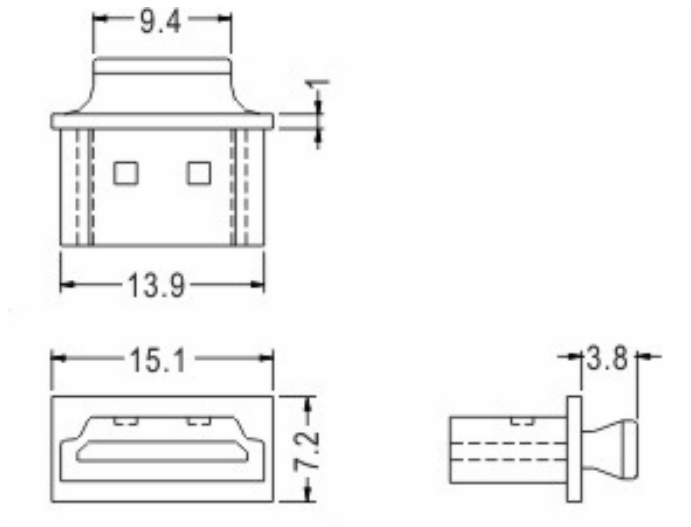

726851001

726851001

Material: PE

HDMI – Connector Cover

Colour: black

					Geprüft / Drawn: Mark Wirth 15. 09.2005

Würth Elektronik eiSos GmbH & Co KG
 D – 74638 Waldenburg
 Max-Eyth-Straße 1
 Tel.: 0049 7942-945-0 / Fax: 0049 7942-945-400
www.we-online.de