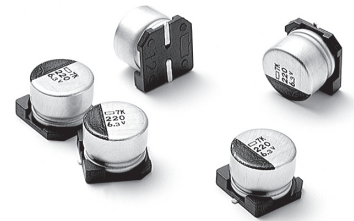

CA Series

Surface Mount Aluminum Electrolytic

FEATURE

For General Purposes Series with 85°C 2000 Hours

Suitable for AV (TV, Video, Audio)Monitor/Computer;Home appliance,OA/HA/Communication

MARKING

DIMENSIONS

SIZE CODE	D ϕ	L	A	H	I	W	P	K
B	4.0	5.4	4.3	5.5 Max.	1.8	0.65 \pm 0.1	1.0 \pm 0.2	0.35 $^{+0.15}_{-0.20}$
C	5.0	5.4	5.3	6.5 Max.	2.2	0.65 \pm 0.1	1.5 \pm 0.2	0.35 $^{+0.15}_{-0.20}$
D	6.3	5.4	6.6	7.8 Max.	2.6	0.65 \pm 0.1	1.8 \pm 0.2	0.35 $^{+0.15}_{-0.20}$
E	8.0	6.2	8.3	9.5 Max.	3.4	0.65 \pm 0.1	2.2 \pm 0.2	0.35 $^{+0.15}_{-0.20}$
F	8.0	10.2	8.3	10.0 Max.	3.4	0.90 \pm 0.2	3.1 \pm 0.2	0.70 \pm 0.20
G	10.0	10.2	10.3	12.0 Max.	3.5	0.90 \pm 0.2	4.6 \pm 0.2	0.70 \pm 0.20
H	6.3	7.7	6.6	7.8 Max.	2.6	0.65 \pm 0.1	1.8 \pm 0.2	0.35 $^{+0.15}_{-0.20}$

Unit : mm

() Reference Size