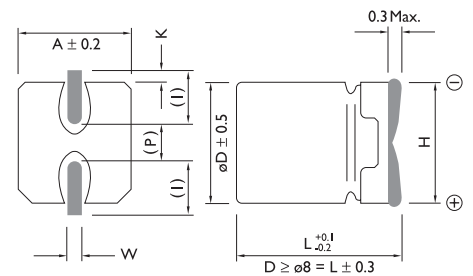

CA Series

Surface Mount Aluminum Electrolytic

FEATURE

For General Purposes Series with 85°C 2000 Hours

Suitable for AV (TV, Video, Audio)Monitor/Computer;Home appliance,OA/HA/Communication

MARKING

DIMENSIONS

SIZE CODE	D ϕ	L	A	H	I	W	P	K
B	4.0	5.4	4.3	5.5 Max.	1.8	0.65 \pm 0.1	1.0 \pm 0.2	0.35 $^{+0.15}_{-0.20}$
C	5.0	5.4	5.3	6.5 Max.	2.2	0.65 \pm 0.1	1.5 \pm 0.2	0.35 $^{+0.15}_{-0.20}$
D	6.3	5.4	6.6	7.8 Max.	2.6	0.65 \pm 0.1	1.8 \pm 0.2	0.35 $^{+0.15}_{-0.20}$
E	8.0	6.2	8.3	9.5 Max.	3.4	0.65 \pm 0.1	2.2 \pm 0.2	0.35 $^{+0.15}_{-0.20}$
F	8.0	10.2	8.3	10.0 Max.	3.4	0.90 \pm 0.2	3.1 \pm 0.2	0.70 \pm 0.20
G	10.0	10.2	10.3	12.0 Max.	3.5	0.90 \pm 0.2	4.6 \pm 0.2	0.70 \pm 0.20
H	6.3	7.7	6.6	7.8 Max.	2.6	0.65 \pm 0.1	1.8 \pm 0.2	0.35 $^{+0.15}_{-0.20}$

Unit : mm

() Reference Size