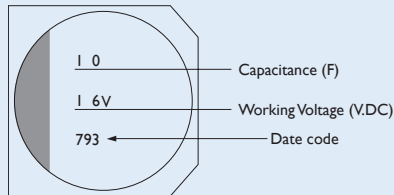

CA Series

Surface Mount Aluminum Electrolytic

FEATURE

For General Purposes Series with 85°C 2000 Hours

Suitable for AV (TV, Video, Audio)Monitor/Computer;Home appliance,OA/HA/Communication

MARKING

DIMENSIONS

SIZE CODE	D ϕ	L	A	H	I	W	P	K
B	4.0	5.4	4.3	5.5 Max.	1.8	0.65 \pm 0.1	1.0 \pm 0.2	0.35 $^{+0.15}_{-0.20}$
C	5.0	5.4	5.3	6.5 Max.	2.2	0.65 \pm 0.1	1.5 \pm 0.2	0.35 $^{+0.15}_{-0.20}$
D	6.3	5.4	6.6	7.8 Max.	2.6	0.65 \pm 0.1	1.8 \pm 0.2	0.35 $^{+0.15}_{-0.20}$
E	8.0	6.2	8.3	9.5 Max.	3.4	0.65 \pm 0.1	2.2 \pm 0.2	0.35 $^{+0.15}_{-0.20}$
F	8.0	10.2	8.3	10.0 Max.	3.4	0.90 \pm 0.2	3.1 \pm 0.2	0.70 \pm 0.20
G	10.0	10.2	10.3	12.0 Max.	3.5	0.90 \pm 0.2	4.6 \pm 0.2	0.70 \pm 0.20
H	6.3	7.7	6.6	7.8 Max.	2.6	0.65 \pm 0.1	1.8 \pm 0.2	0.35 $^{+0.15}_{-0.20}$

Unit : mm

() Reference Size