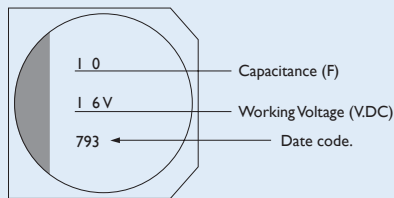

CB Series

Surface Mount Aluminum Electrolytic

FEATURE

For General Purposes Series with 105°C 1000 Hours

Suitable for AV (TV, Video, Audio) Monitor/Computer/OA/HA/Communication

MARKING

DIMENSIONS

Unit : mm

SIZE CODE	D ϕ	L	A	H	I	W	P	K
B	4.0	5.4	4.3	5.5 Max.	1.8	0.65 \pm 0.1	1.0 \pm 0.2	0.35 \pm 0.15
C	5.0	5.4	5.3	6.5 Max.	2.2	0.65 \pm 0.1	1.5 \pm 0.2	0.35 \pm 0.15
D	6.3	5.4	6.6	7.8 Max.	2.6	0.65 \pm 0.1	1.8 \pm 0.2	0.35 \pm 0.15
E	8.0	6.2	8.3	9.5 Max.	3.4	0.65 \pm 0.1	2.2 \pm 0.2	0.35 \pm 0.15
F	8.0	10.2	8.3	10.0 Max.	3.4	0.90 \pm 0.2	3.1 \pm 0.2	0.70 \pm 0.20
G	10.0	10.2	10.3	12.0 Max.	3.5	0.90 \pm 0.2	4.6 \pm 0.2	0.70 \pm 0.20
H	6.3	7.7	6.6	7.8 Max.	2.6	0.65 \pm 0.1	1.8 \pm 0.2	0.35 \pm 0.15